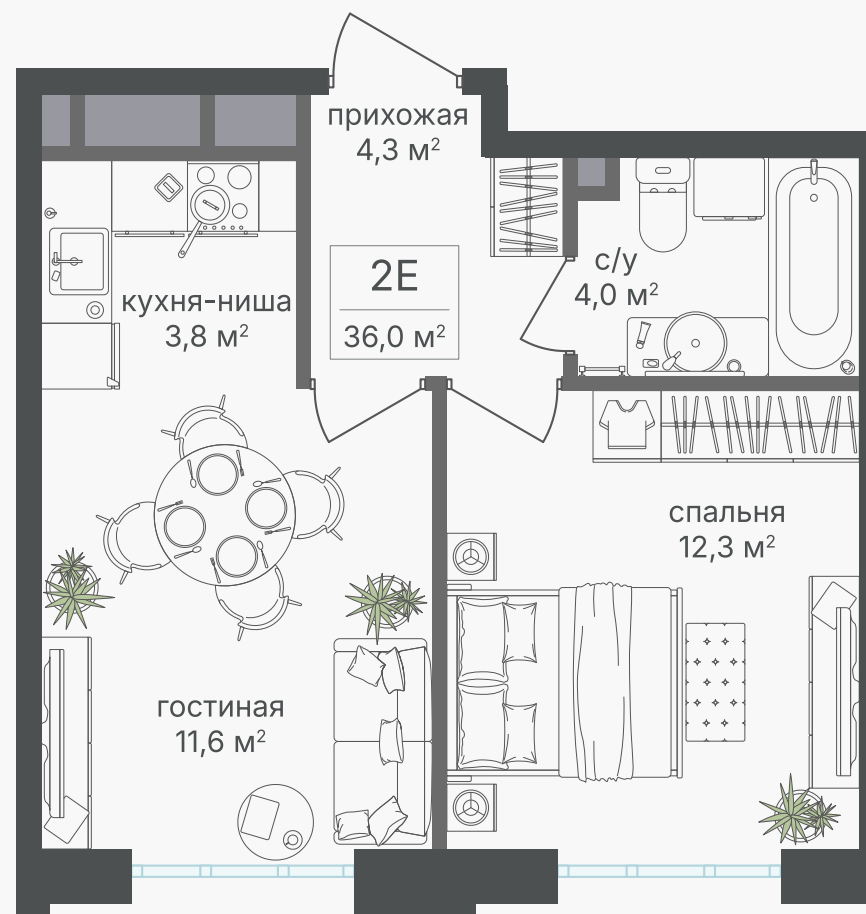

PG-ДЕВЕЛОПМЕНТ

2-комнатная евроквартира, 36 м²

ЖИЛОЙ КОМПЛЕКС
Михалковский

Корпус 4 Секция 1 Этаж 5 / 20

Комнат 2 Площадь 36 м² Отделка Нет

16 560 000 руб

Артикул 4-5-024

PG-ДЕВЕЛОПМЕНТ

2-комнатная евроквартира, 36 м²

ЖИЛОЙ КОМПЛЕКС
Михалковский

Корпус	Секция	Этаж
4	1	5 / 20
Комнат	Площадь	Отделка
2	36 м ²	Нет

16 560 000 руб

Артикул 4-5-024