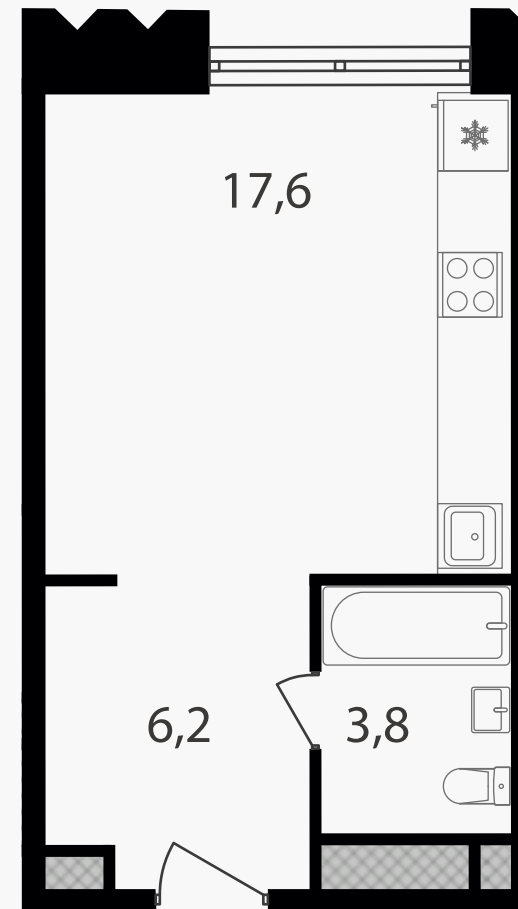

## Студия, 27.6 м<sup>2</sup>

ЖИЛОЙ КОМПЛЕКС

Варшавские ворота

Корпус 1      Секция 3      Этаж 7 / 30

Комнат 1      Площадь 27.6 м<sup>2</sup>      Отделка Нет

**13 110 000 руб**

Артикул 1-7-249

PG-ДЕВЕЛОПМЕНТ

# Студия, 27.6 м<sup>2</sup>

ЖИЛОЙ КОМПЛЕКС  
Варшавские ворота

Корпус 1      Секция 3      Этаж 7 / 30

Комнат 1      Площадь 27.6 м<sup>2</sup>      Отделка Нет

**13 110 000 руб**

Артикул 1-7-249