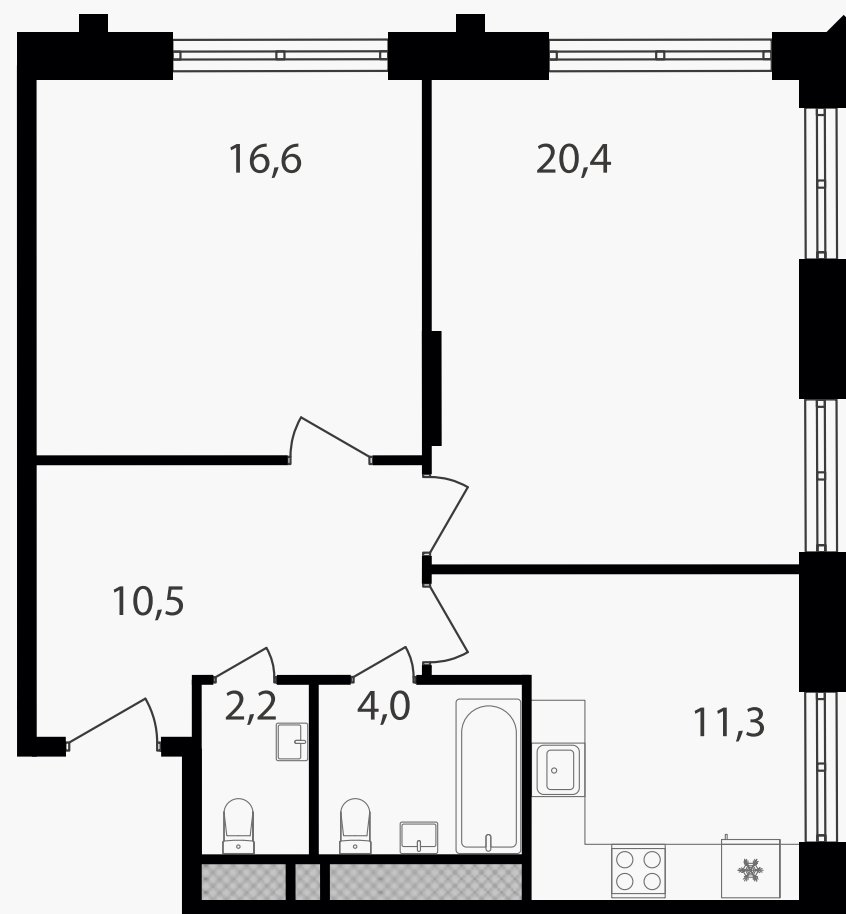

PG-ДЕВЕЛОПМЕНТ

2-комнатная квартира, 65 м²

ЖИЛОЙ КОМПЛЕКС

Варшавские ворота

Корпус 1 Секция 3 Этаж 28 / 30

Комнат 2 Площадь 65 м² Отделка Нет

21 911 500 руб

Артикул 1-28-377