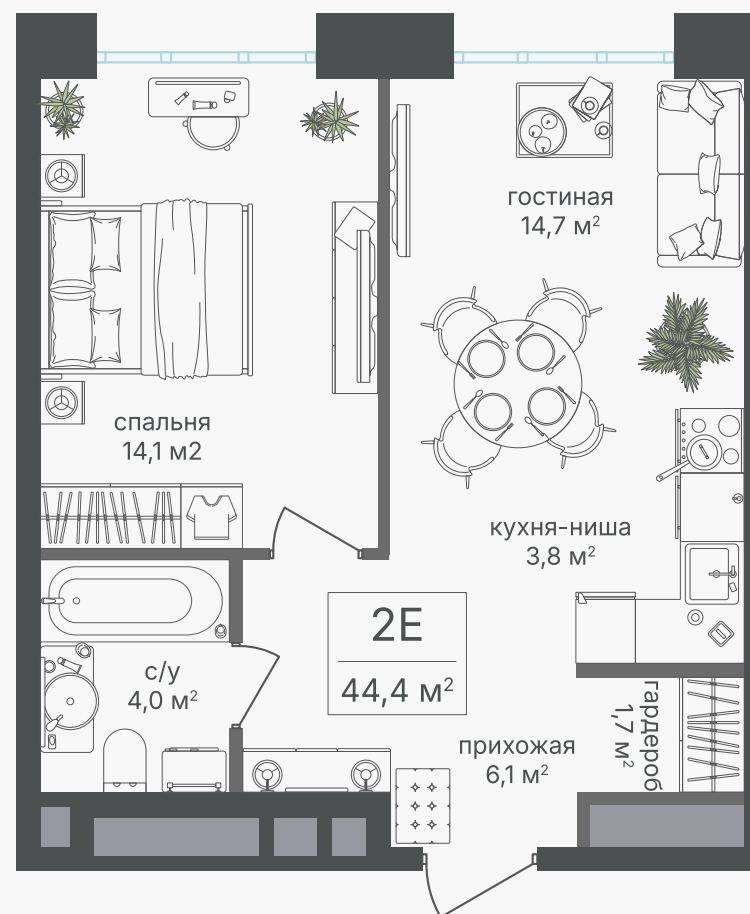

PG-ДЕВЕЛОПМЕНТ

+7 (495) 125-14-45

2-комнатная евроквартира, 44.4 м²

ЖИЛОЙ КОМПЛЕКС
Михалковский

Корпус 2 Секция 8 Этаж 13 / 18

Комнат 2 Площадь 44.4 м² Отделка Нет

27 217 200 руб

Артикул 2-13-716

PG-ДЕВЕЛОПМЕНТ

+7 (495) 125-14-45

2-комнатная евроквартира, 44.4 м²

ЖИЛОЙ КОМПЛЕКС
Михалковский

Корпус	Секция	Этаж
2	8	13 / 18
Комнат	Площадь	Отделка
2	44.4 м ²	Нет

27 217 200 руб

Артикул 2-13-716