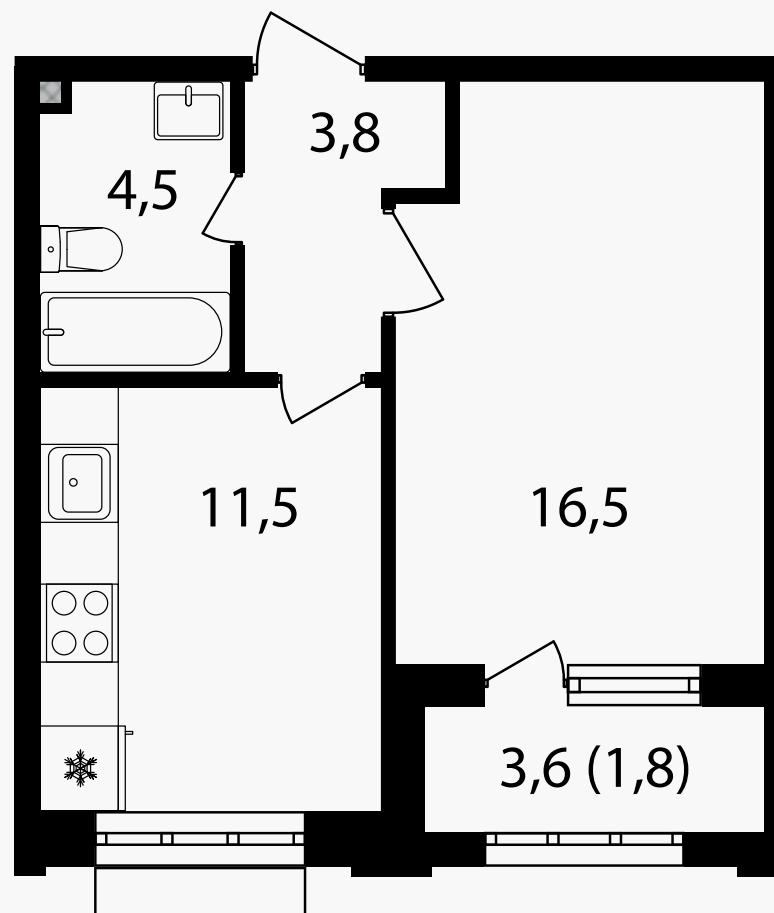

PG-ДЕВЕЛОПМЕНТ

1-комнатная квартира, 38.1 м²

ЖИЛОЙ КОМПЛЕКС
Михалковский

Корпус 3 Секция 2 Этаж 18 / 20

Комнат 1 Площадь 38.1 м² Отделка Нет

16 424 910 руб

Артикул 3-18-183

PG-ДЕВЕЛОПМЕНТ

1-комнатная квартира, 38.1 м²

ЖИЛОЙ КОМПЛЕКС
Михалковский

Корпус 3 Секция 2 Этаж 18 / 20

Комнат 1 Площадь 38.1 м² Отделка Нет

16 424 910 руб

Артикул 3-18-183