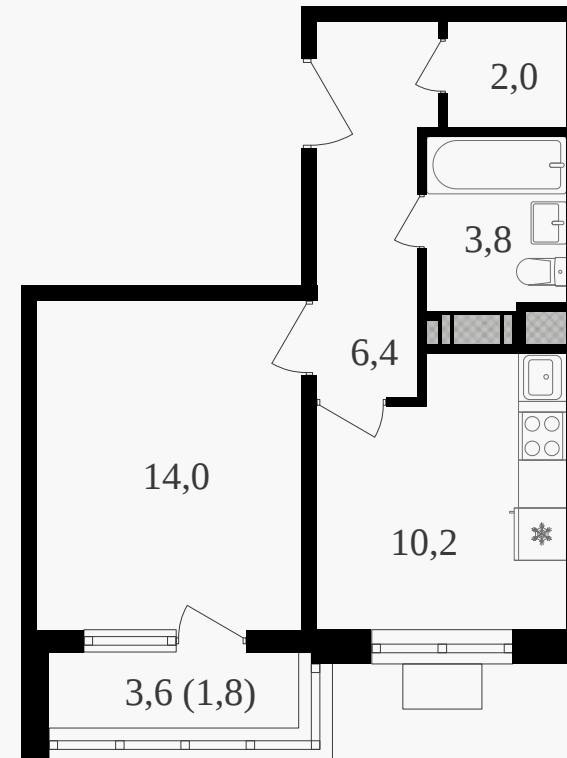

PG-ДЕВЕЛОПМЕНТ

1-комнатная квартира, 38.2 м² с отделкой

ЖИЛОЙ КОМПЛЕКС

Октябрьское поле

Корпус 3
Секция 1
Этаж 3 / 27

Комнат 1
Площадь 38.2 м²
Отделка **Есть ✓**

18 645 420 руб

Артикул 3к3-3-010