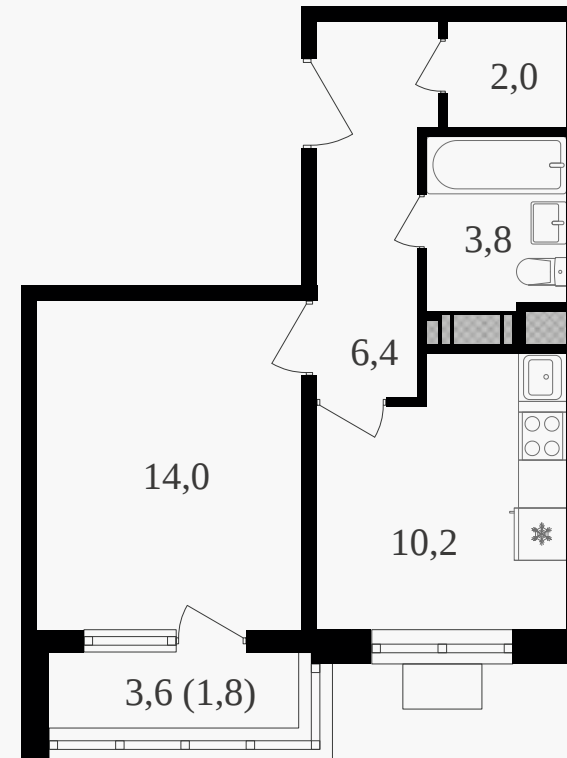

PG-ДЕВЕЛОПМЕНТ

1-комнатная квартира, 38.2 м² с отделкой

ЖИЛОЙ КОМПЛЕКС
Октябрьское поле

Корпус 3 Секция 1 Этаж 3 / 27

Комнат 1 Площадь 38.2 м² Отделка **Есть ✓**

16 827 100 руб

Артикул 3к3-3-010

PG-ДЕВЕЛОПМЕНТ

1-комнатная квартира, 38.2 м² с отделкой

ЖИЛОЙ КОМПЛЕКС
Октябрьское поле

Корпус 3 Секция 1 Этаж 3 / 27

Комнат 1 Площадь 38.2 м² Отделка **Есть ✓**

16 827 100 руб

Артикул 3к3-3-010