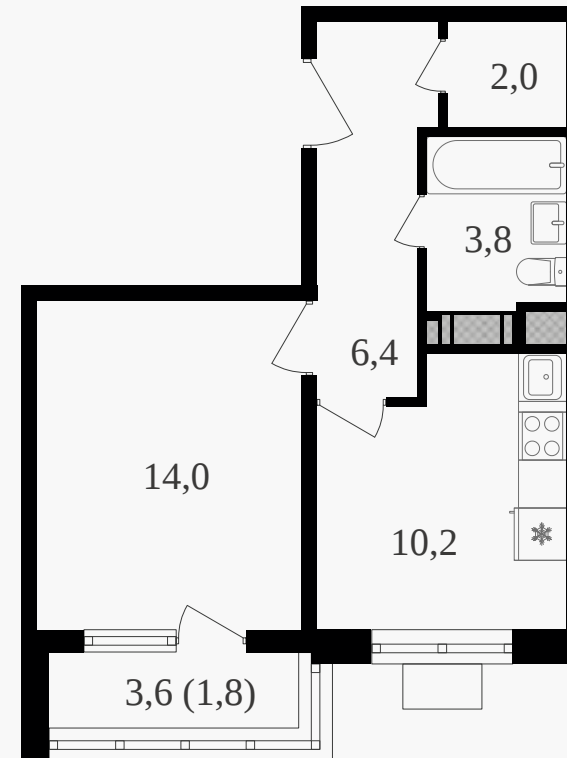

## 1-комнатная квартира, 38.2 м<sup>2</sup> с отделкой

ЖИЛОЙ КОМПЛЕКС

Октябрьское поле

Корпус 3  
Секция 1  
Этаж 3 / 27

Комнат 1  
Площадь 38.2 м<sup>2</sup>  
Отделка **Есть ✓**

**18 458 240 руб**

Артикул 3к3-3-010

# 1-комнатная квартира, 38.2 м<sup>2</sup> с отделкой

ЖИЛОЙ КОМПЛЕКС  
Октябрьское поле

Корпус 3      Секция 1      Этаж 3 / 27

Комнат 1      Площадь 38.2 м<sup>2</sup>      Отделка **Есть ✓**

**18 458 240 руб**