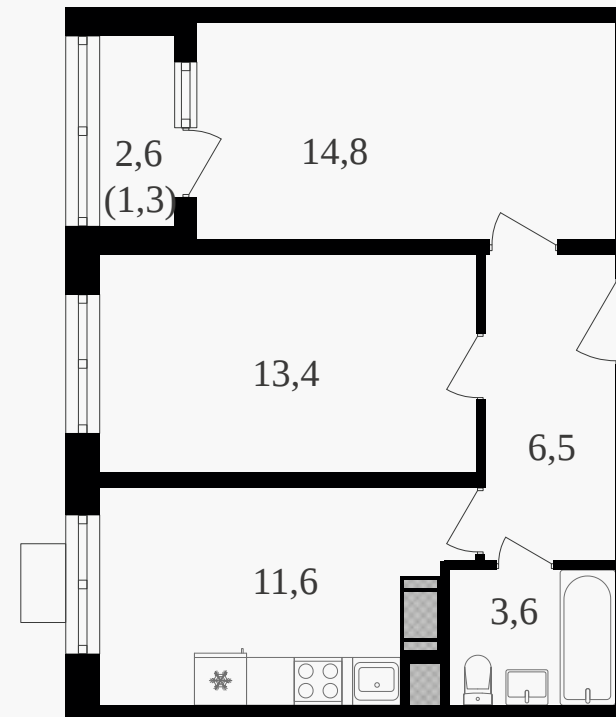

PG-ДЕВЕЛОПМЕНТ

2-комнатная квартира, 52.6 м² с отделкой

ЖИЛОЙ КОМПЛЕКС

Октябрьское поле

Корпус	Секция	Этаж
3	1	17 / 27
Комнат	Площадь	Отделка
2	52.6 м ²	Есть ✓

25 563 600 руб

Артикул 3к3-17-138

PG-ДЕВЕЛОПМЕНТ

2-комнатная квартира, 52.6 м² с отделкой

ЖИЛОЙ КОМПЛЕКС
Октябрьское поле

Корпус 3 Секция 1 Этаж 17 / 27

Комнат 2 Площадь 52.6 м² Отделка **Есть ✓**

25 563 600 руб

Артикул 3к3-17-138