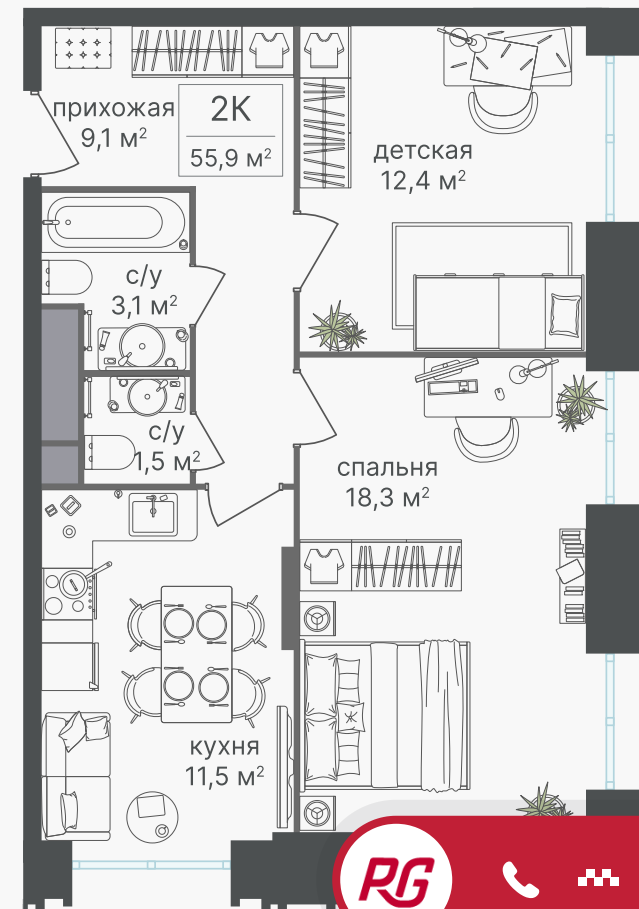

PG-ДЕВЕЛОПМЕНТ

+7 (495) 125-14-45

2-комнатный гостиничный номер, 55.9 м²

ЖИЛОЙ КОМПЛЕКС

Гостиничный комплекс
Варшавские Ворота

Корпус	Секция	Этаж
1	2	4 / 30

Комнат	Площадь
2	55.9 м ²

16 333 980 руб

Артикул 1-4-123

PG-ДЕВЕЛОПМЕНТ

+7 (495) 125-14-45

2-комнатный гостиничный номер, 55.9 м²

ЖИЛОЙ КОМПЛЕКС

Гостиничный комплекс
Варшавские Ворота

Корпус 1 Секция 2 Этаж 4 / 30

Комнат 2 Площадь 55.9 м²

16 333 980 руб

Артикул 1-4-123