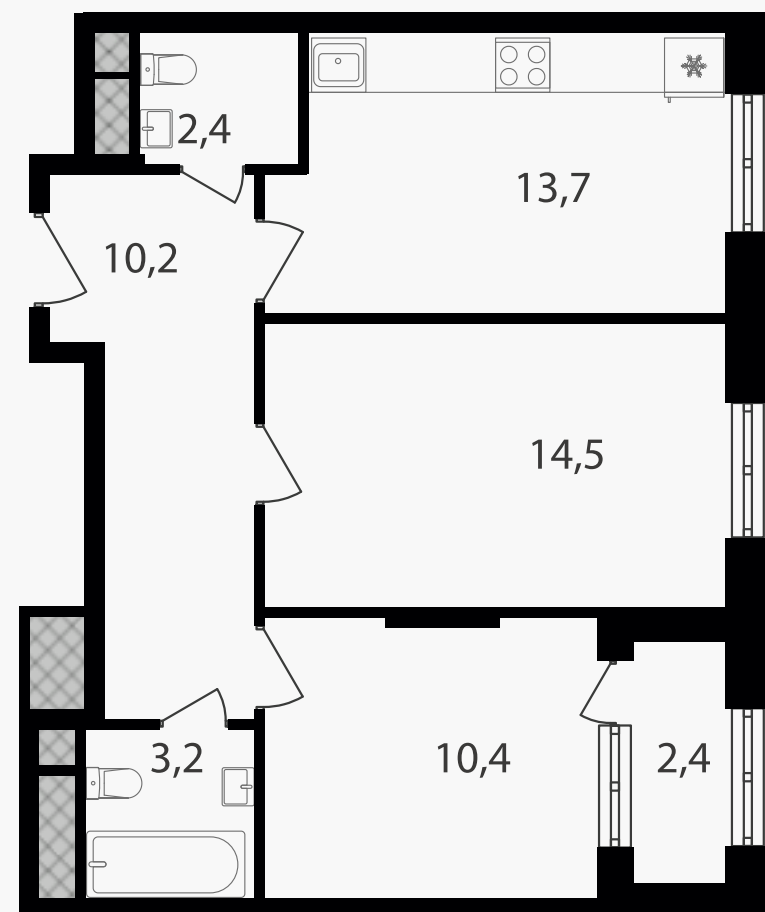

PG-ДЕВЕЛОПМЕНТ

2-комнатные апартаменты, 56.8 м² с отделкой

ЖИЛОЙ КОМПЛЕКС

Варшавские ворота

Корпус 1   Секция 3   Этаж 10 / 30

Комнат 2   Площадь 56.8 м²   Отделка **Есть ✓**

13 745 600 руб

Артикул 1-10-507