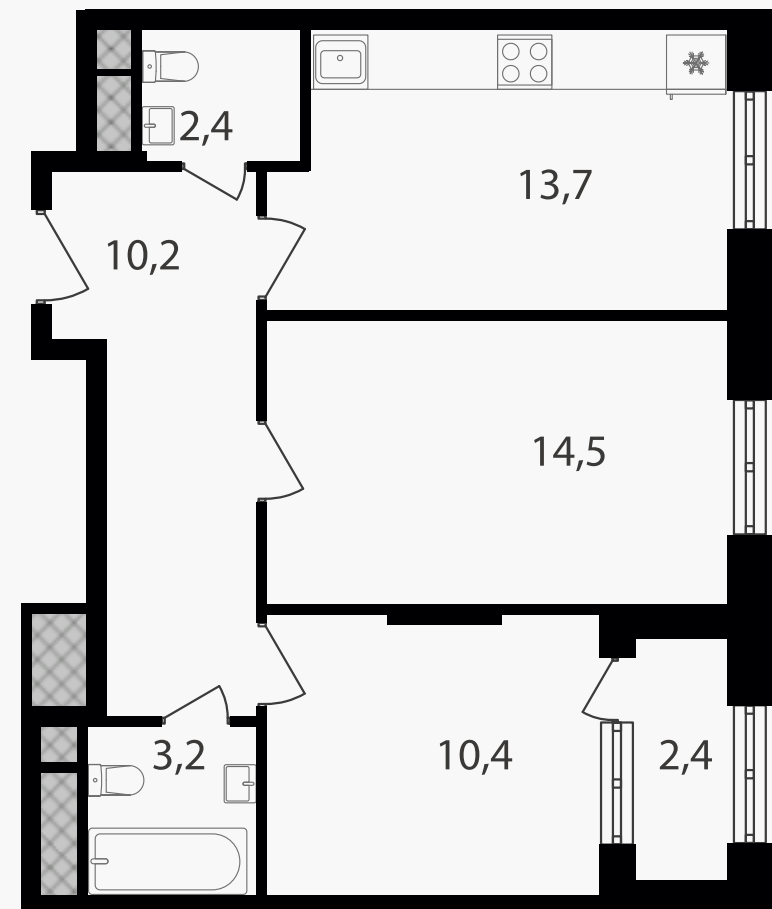

PG-ДЕВЕЛОПМЕНТ

2-комнатные апартаменты, 56.8 м² с отделкой

ЖИЛОЙ КОМПЛЕКС

Варшавские ворота

Корпус 1 Секция 2.3 Этаж 10 / 30

Комнат 2 Площадь 56.8 м² Отделка **Есть ✓**

13 450 240 руб

Артикул 1-10-507