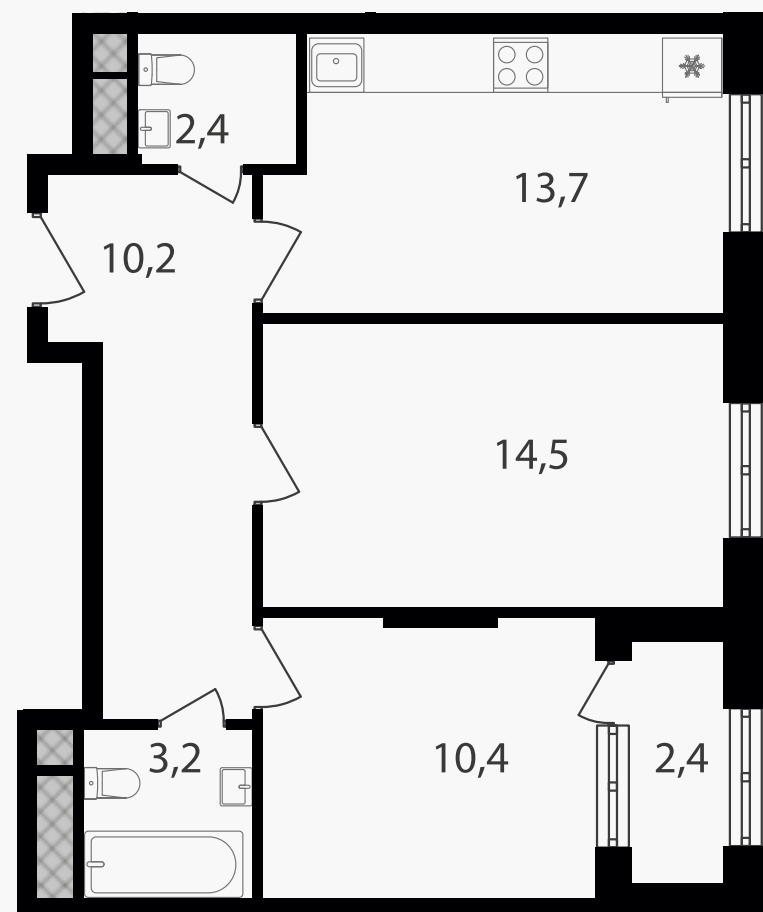

PG-ДЕВЕЛОПМЕНТ

2-комнатные апартаменты, 56.8 м² с отделкой

ЖИЛОЙ КОМПЛЕКС

Варшавские ворота

Корпус 1   Секция 2.3   Этаж 26 / 30

Комнат 2   Площадь 56.8 м²   Отделка **Есть ✓**

13 768 320 руб

Артикул 1-26-635