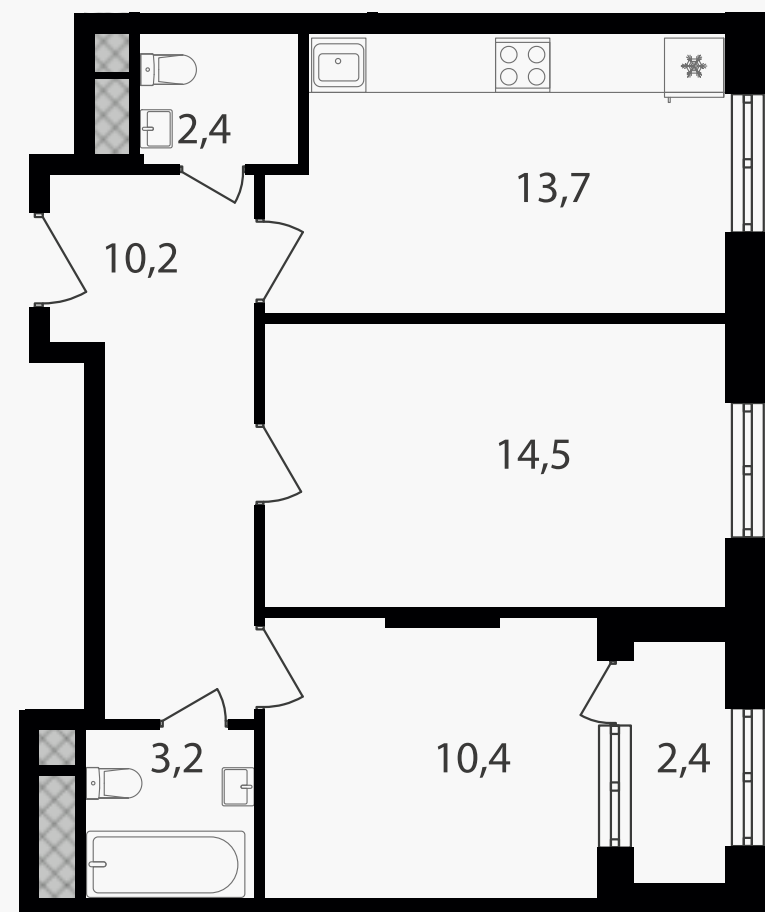

PG-ДЕВЕЛОПМЕНТ

2-комнатные апартаменты, 56.8 м² с отделкой

ЖИЛОЙ КОМПЛЕКС

Варшавские ворота

Корпус 1 Секция 3 Этаж 26 / 30

Комнат 2 Площадь 56.8 м² Отделка **Есть ✓**

14 069 360 руб

Артикул 1-26-635