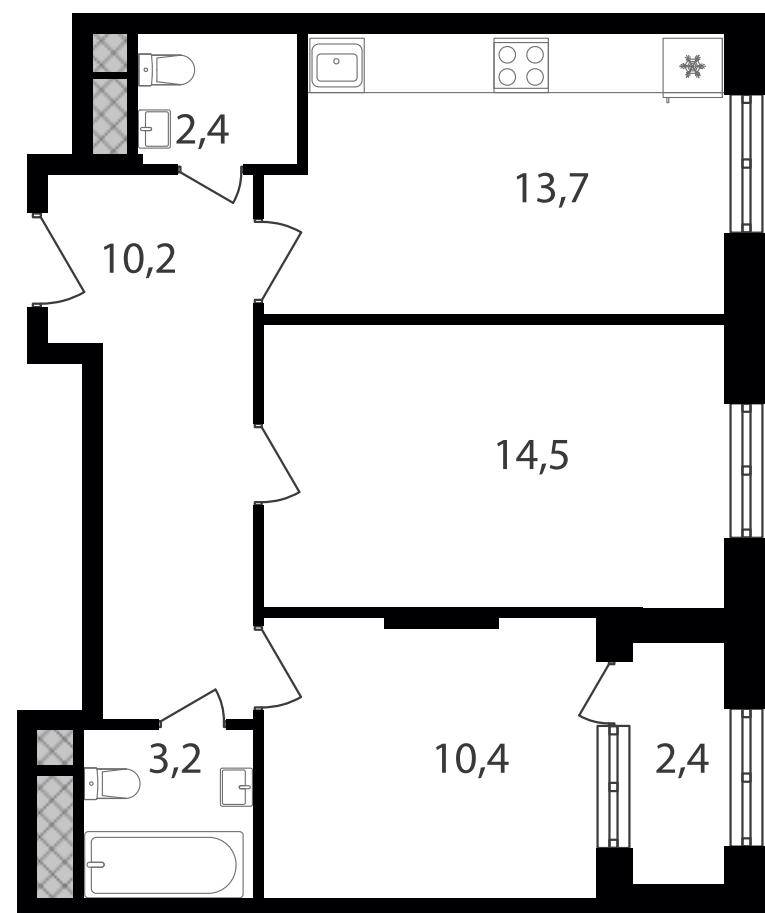

PG-ДЕВЕЛОПМЕНТ

+7 (495) 125-14-45

2-комнатный номер гостиничного комплекса, 56.8 м²

ЖИЛОЙ КОМПЛЕКС

Варшавские ворота

Корпус	Секция	Этаж
1	2.3	26 / 30

Комнат	Площадь	Отделка
2	56.8 м ²	Нет

12 780 000 руб

Артикул 1-26-635

PG-ДЕВЕЛОПМЕНТ

+7 (495) 125-14-45

2-комнатный номер гостиничного комплекса, 56.8 м²

ЖИЛОЙ КОМПЛЕКС

Варшавские ворота

Корпус 1 Секция 2.3 Этаж 26 / 30

Комнат 2 Площадь 56.8 м² Отделка Нет