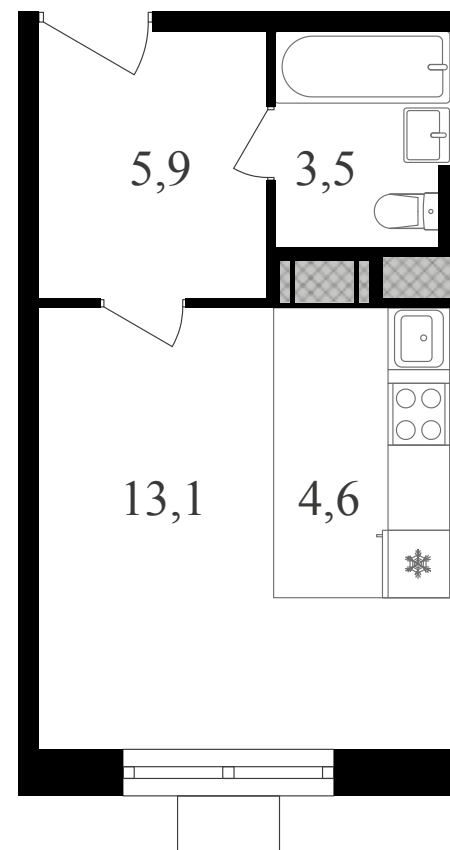

## Студия, 27.1 м<sup>2</sup> с отделкой

ЖИЛОЙ КОМПЛЕКС  
Октябрьское поле

Корпус 1      Секция 2      Этаж 4 / 21

Комнат 1      Площадь 27.1 м<sup>2</sup>      Отделка **Есть ✓**

**8 699 100 руб**

Артикул 3к1-4-154

# Студия, 27.1 м<sup>2</sup> с отделкой

ЖИЛОЙ КОМПЛЕКС  
Октябрьское поле

Корпус	Секция	Этаж
1	2	4 / 21
Комнат	Площадь	Отделка
1	27.1 м <sup>2</sup>	Есть ✓