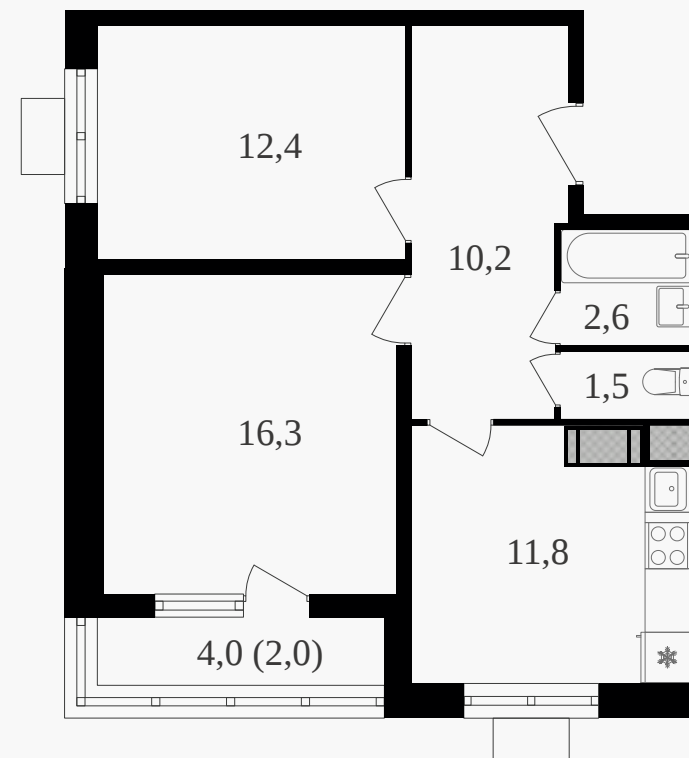

PG-ДЕВЕЛОПМЕНТ

2-комнатная квартира, 56.8 м² с отделкой

ЖИЛОЙ КОМПЛЕКС
Октябрьское поле

Корпус	Секция	Этаж
1	3	4 / 27
Комнат	Площадь	Отделка
2	56.8 м ²	Есть ✓

22 379 200 руб

Артикул 3к1-4-282

PG-ДЕВЕЛОПМЕНТ

2-комнатная квартира, 56.8 м² с отделкой

ЖИЛОЙ КОМПЛЕКС
Октябрьское поле

Корпус 1 Секция 3 Этаж 4 / 27

Комнат 2 Площадь 56.8 м² Отделка **Есть ✓**

22 379 200 руб

Артикул 3к1-4-282