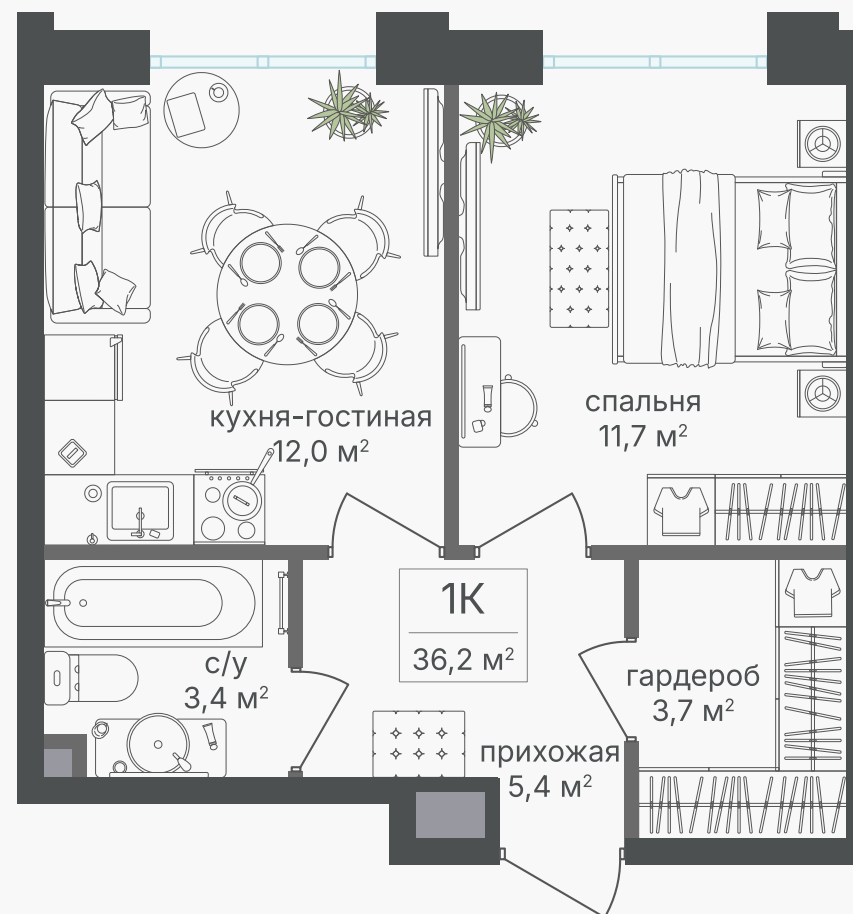

PG-ДЕВЕЛОПМЕНТ

1-комнатная квартира, 36.2 м²

ЖИЛОЙ КОМПЛЕКС
Михалковский

Корпус 6 Секция 3 Этаж 2 / 9

Комнат 1 Площадь 36.2 м² Отделка Нет

16 452 900 руб

Артикул 6-2-081

PG-ДЕВЕЛОПМЕНТ

1-комнатная квартира, 36.2 м²

ЖИЛОЙ КОМПЛЕКС
Михалковский

Корпус	Секция	Этаж
6	3	2 / 9
Комнат	Площадь	Отделка
1	36.2 м ²	Нет

16 452 900 руб

Артикул 6-2-081