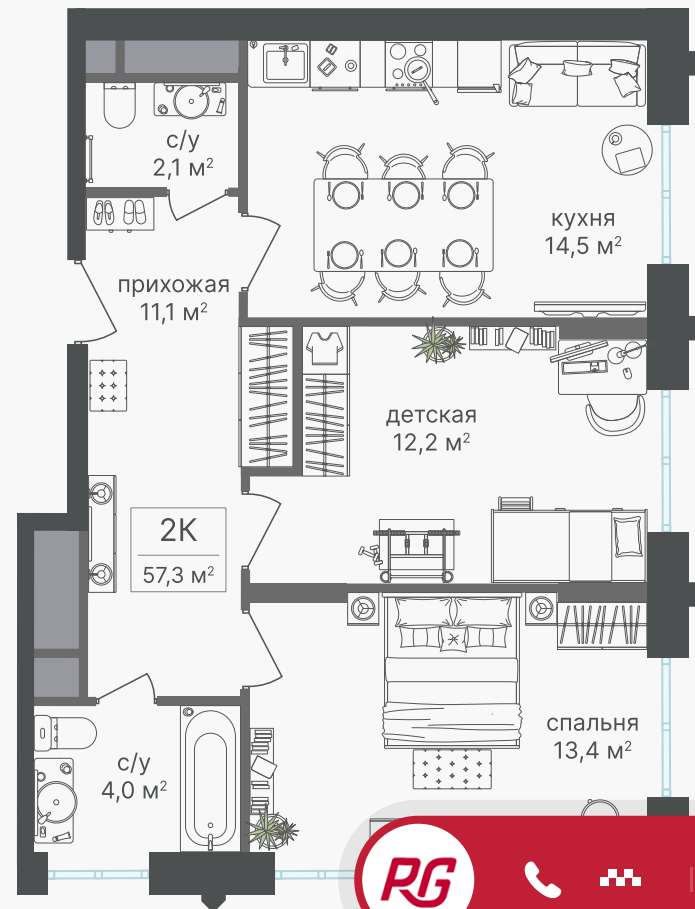

## 2-комнатная квартира, 57.3 м<sup>2</sup>

ЖИЛОЙ КОМПЛЕКС

Варшавские ворота

Корпус 1 Секция 1 Этаж 20 / 30

Комнат 2 Площадь 57.3 м<sup>2</sup> Отделка Нет

24 879 660 руб

Артикул 1-20-122

PG-ДЕВЕЛОПМЕНТ

## 2-комнатная квартира, 57.3 м<sup>2</sup>

ЖИЛОЙ КОМПЛЕКС

Варшавские ворота

Корпус	Секция	Этаж
1	1	20 / 30
Комнат	Площадь	Отделка
2	57.3 м <sup>2</sup>	Нет

24 879 660 руб

Артикул 1-20-122