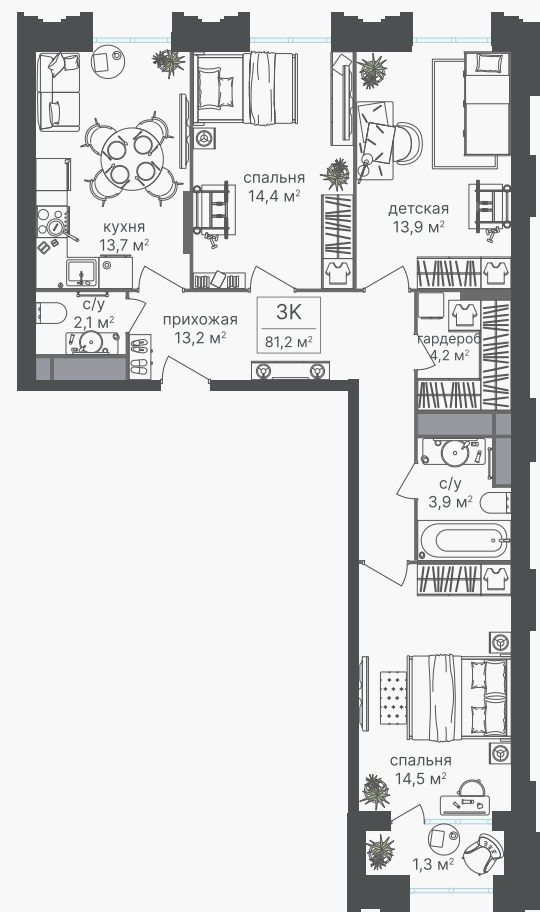

PG-ДЕВЕЛОПМЕНТ

+7 (495) 125-14-45

3-комнатная квартира, 81.2 м²

ЖИЛОЙ КОМПЛЕКС

Варшавские ворота

Корпус 1 Секция 6 Этаж 8 / 30

Комнат 3 Площадь 81.2 м² Отделка Нет

33 495 000 руб

Артикул 1-8-506

PG-ДЕВЕЛОПМЕНТ

+7 (495) 125-14-45

3-комнатная квартира, 81.2 м²

ЖИЛОЙ КОМПЛЕКС
Варшавские ворота

Корпус 1 Секция 6 Этаж 8 / 30

Комнат 3 Площадь 81.2 м² Отделка Нет

33 495 000 руб

Артикул 1-8-506