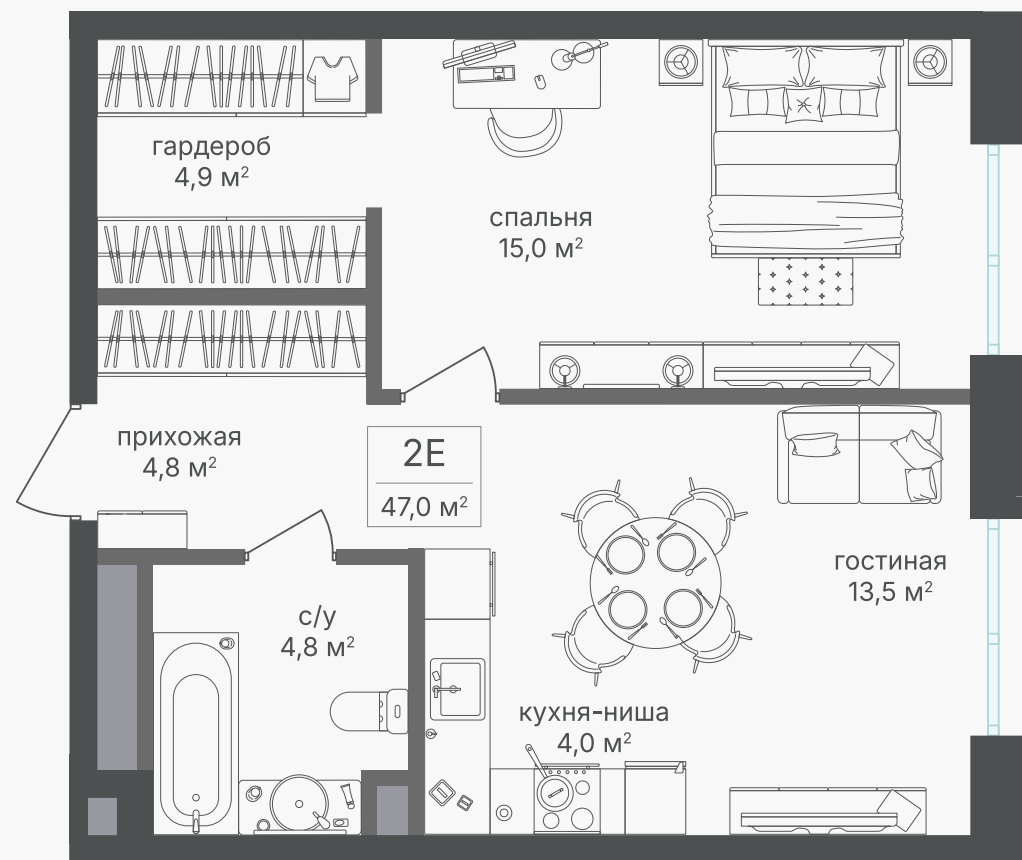

PG-ДЕВЕЛОПМЕНТ

+7 (495) 125-14-45

2-комнатная евроквартира, 47 м²

ЖИЛОЙ КОМПЛЕКС

Семеновский парк 2

Корпус 1 Секция 1 Этаж 16 / 26

Комнат 2 Площадь 47 м² Отделка Нет

22 301 500 руб

Артикул 1-16-191

PG-ДЕВЕЛОПМЕНТ

+7 (495) 125-14-45

2-комнатная евроквартира, 47 м²

ЖИЛОЙ КОМПЛЕКС

Семеновский парк 2

Корпус 1 Секция 1 Этаж 16 / 26

Комнат 2 Площадь 47 м² Отделка Нет