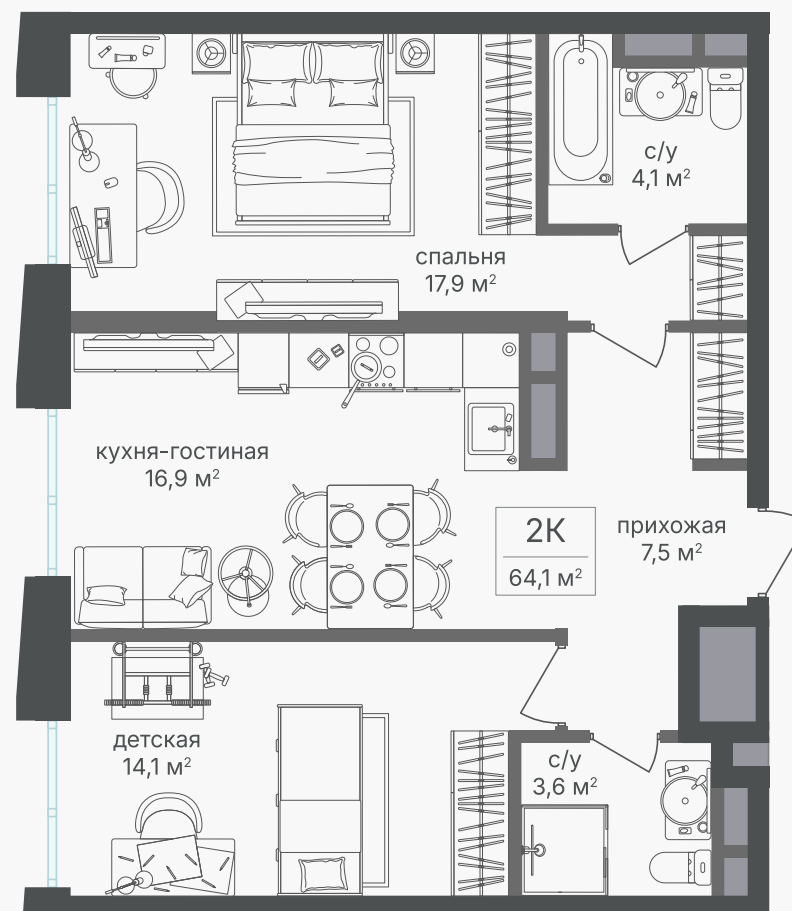

PG-ДЕВЕЛОПМЕНТ

+7 (495) 125-14-45

2-комнатная квартира, 63.5 м²

ЖИЛОЙ КОМПЛЕКС

Семеновский парк 2

Корпус 1 Секция 4 Этаж 24 / 25

Комнат 2 Площадь 63.5 м² Отделка Нет

29 622 750 руб

Артикул 1-24-703

PG-ДЕВЕЛОПМЕНТ

+7 (495) 125-14-45

2-комнатная квартира, 63.5 м²

ЖИЛОЙ КОМПЛЕКС

Семеновский парк 2

Корпус 1 Секция 4 Этаж 24 / 25

Комнат 2 Площадь 63.5 м² Отделка Нет