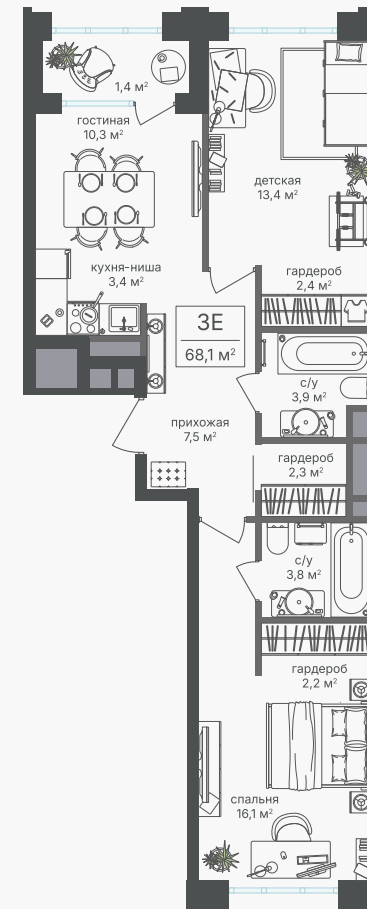

## 3-комнатная евроквартира, 66.7 м<sup>2</sup>

ЖИЛОЙ КОМПЛЕКС  
Михалковский

Корпус 2      Секция 2      Этаж 4 / 20

Комнат 3      Площадь 66.7 м<sup>2</sup>      Отделка Нет

**26 746 700 руб**

Артикул 2-4-077

## 3-комнатная евроквартира, 66.7 м<sup>2</sup>

ЖИЛОЙ КОМПЛЕКС  
Михалковский

Корпус 2 Секция 2 Этаж 4 / 20

Комнат 3 Площадь 66.7 м<sup>2</sup> Отделка Нет

26 746 700 руб

Артикул 2-4-077