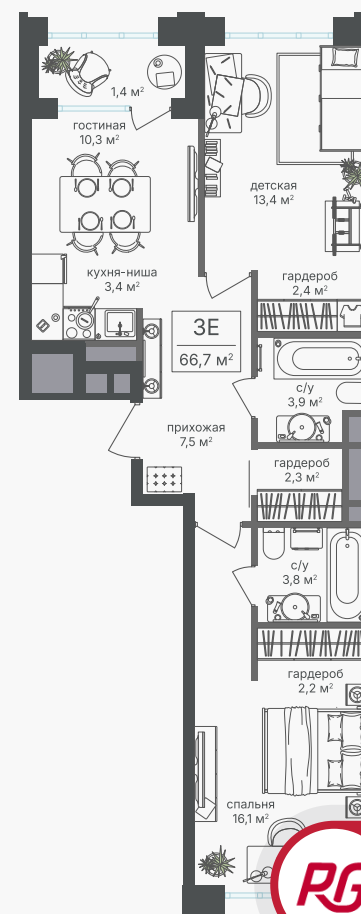

PG-ДЕВЕЛОПМЕНТ

+7 (495) 125-14-45

3-комнатная евроквартира, 66.7 м²

ЖИЛОЙ КОМПЛЕКС
Михалковский

Корпус 2 Секция 2 Этаж 4 / 20

Комнат 3 Площадь 66.7 м² Отделка Нет

30 641 980 руб

Артикул 2-4-077