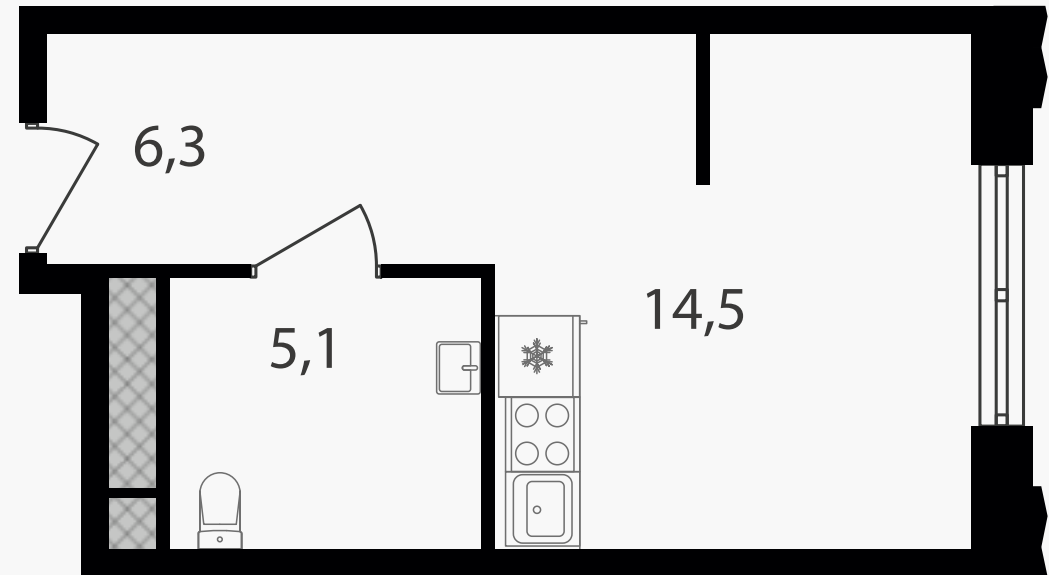

PG-ДЕВЕЛОПМЕНТ

Студия-апартаменты, 25.9 м² с отделкой

ЖИЛОЙ КОМПЛЕКС

Варшавские ворота

Корпус 1 Секция 2.3 Этаж 10 / 30

Комнат 1 Площадь 25.9 м² Отделка **Есть ✓**

9 360 260 руб

Артикул 1-10-508