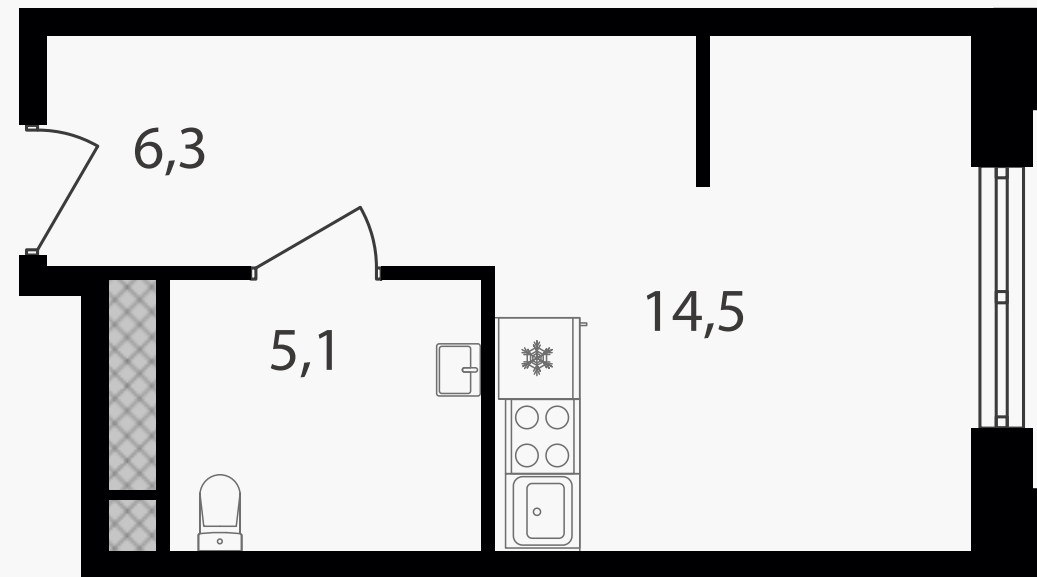

PG-ДЕВЕЛОПМЕНТ

Студия-апартаменты, 25.9 м² с отделкой

ЖИЛОЙ КОМПЛЕКС

Варшавские ворота

Корпус 1 Секция 2.3 Этаж 10 / 30

Комнат 1 Площадь 25.9 м² Отделка **Есть ✓**

8 220 660 руб

Артикул 1-10-508