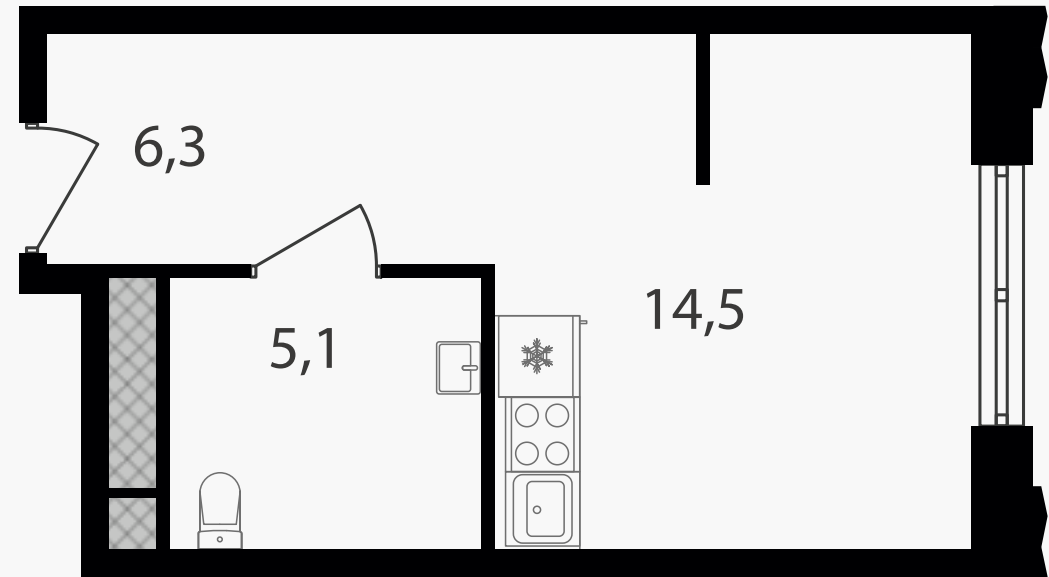

PG-ДЕВЕЛОПМЕНТ

Студия-апартаменты, 25.9 м² с отделкой

ЖИЛОЙ КОМПЛЕКС

Варшавские ворота

Корпус 1 Секция 2.3 Этаж 10 / 30

Комнат 1 Площадь 25.9 м² Отделка **Есть ✓**

7 943 530 руб

Артикул 1-10-508