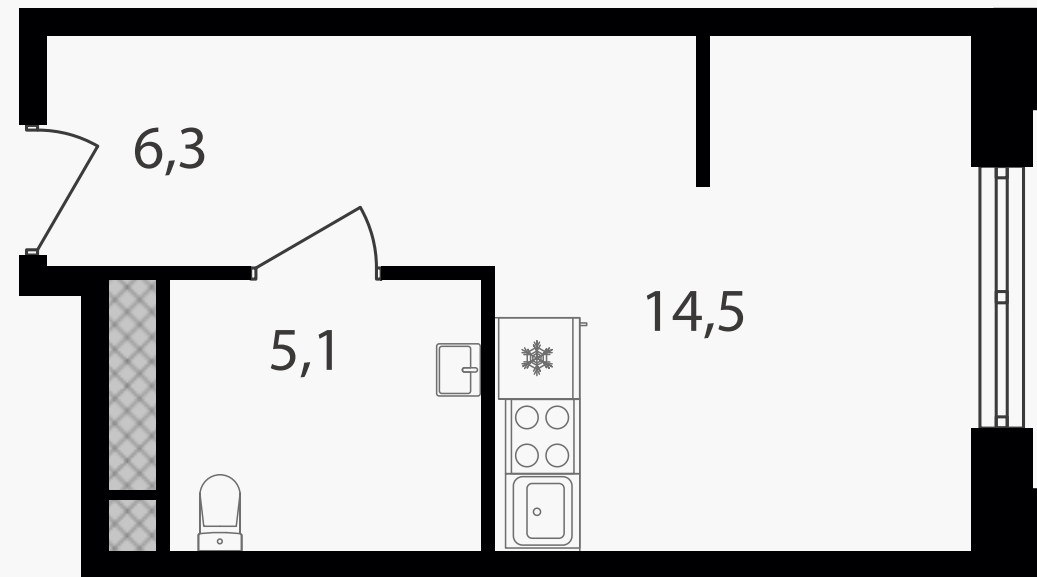

PG-ДЕВЕЛОПМЕНТ

Студия-апартаменты, 25.9 м² с отделкой

ЖИЛОЙ КОМПЛЕКС

Варшавские ворота

Корпус 1 Секция 2.3 Этаж 10 / 30

Комнат 1 Площадь 25.9 м² Отделка **Есть ✓**

7 943 530 руб

Артикул 1-10-508