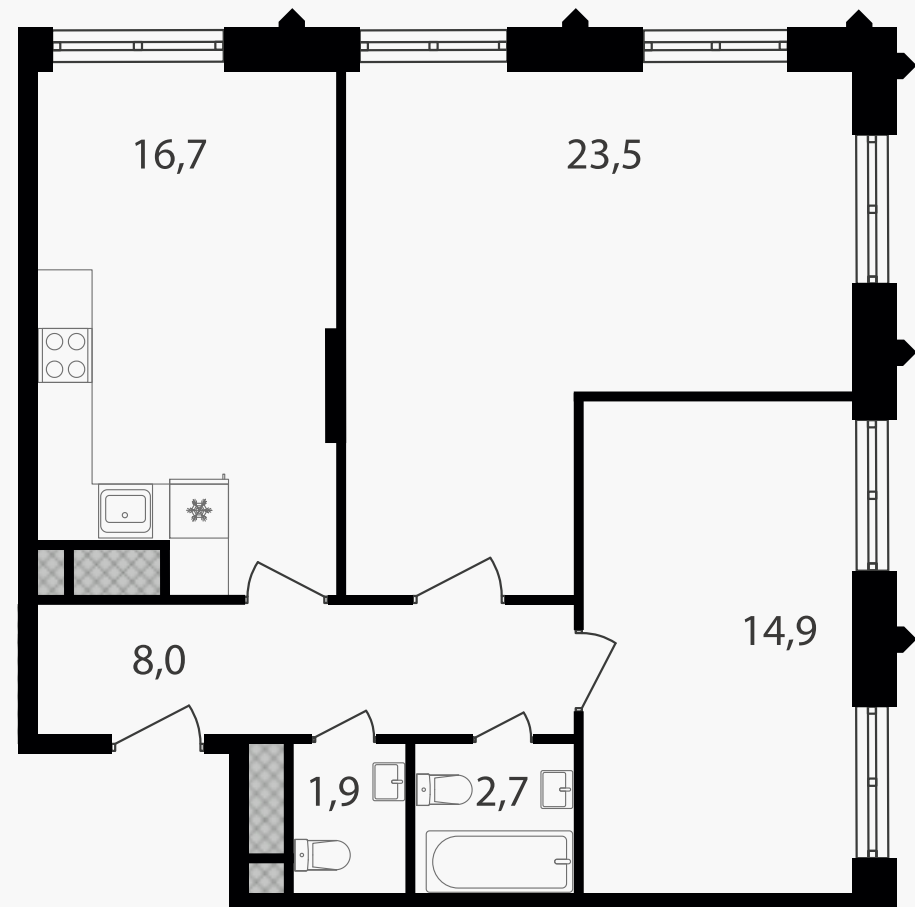

## 2-комнатная квартира, 67.7 м<sup>2</sup>

ЖИЛОЙ КОМПЛЕКС

Варшавские ворота

Корпус	Секция	Этаж
1	1	21 / 30

Комнат	Площадь	Отделка
2	67.7 м <sup>2</sup>	Нет

24 940 680 руб

Артикул 1-21-123

PG-ДЕВЕЛОПМЕНТ

## 2-комнатная квартира, 67.7 м<sup>2</sup>

ЖИЛОЙ КОМПЛЕКС

Варшавские ворота

Корпус 1 Секция 1 Этаж 21 / 30

Комнат 2 Площадь 67.7 м<sup>2</sup> Отделка Нет

24 940 680 руб

Артикул 1-21-123