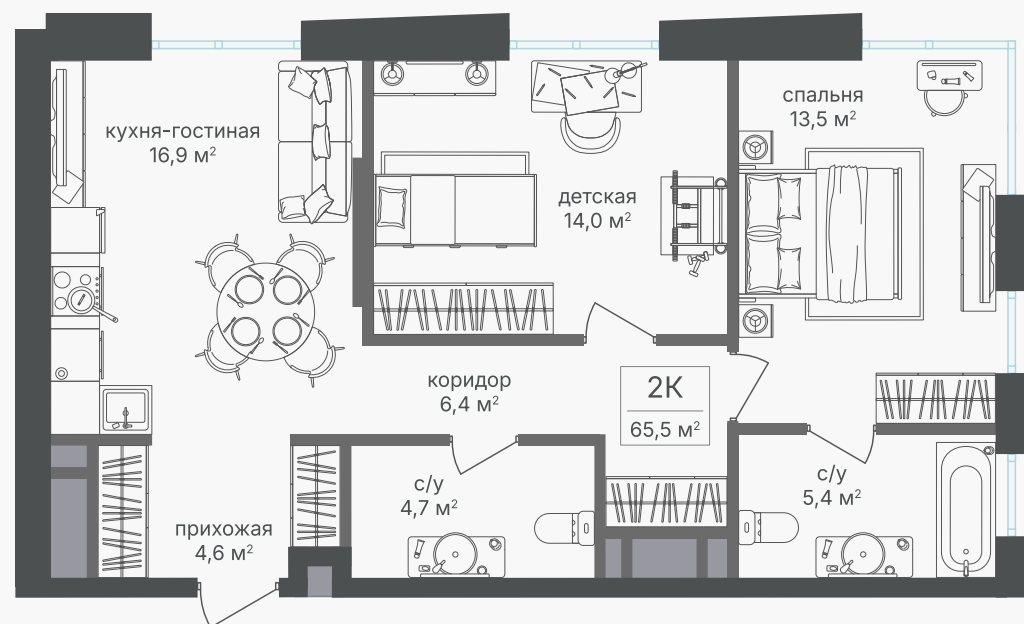

PG-ДЕВЕЛОПМЕНТ

+7 (495) 125-14-45

2-комнатная квартира, 65.5 м²

ЖИЛОЙ КОМПЛЕКС

Семеновский парк 2

Корпус 1 Секция 2 Этаж 4 / 18

Комнат 2 Площадь 65.5 м² Отделка Нет

23 619 300 руб

Артикул 1-4-320

PG-ДЕВЕЛОПМЕНТ

+7 (495) 125-14-45

2-комнатная квартира, 65.5 м²

ЖИЛОЙ КОМПЛЕКС

Семеновский парк 2

Корпус 1 Секция 2 Этаж 4 / 18

Комнат 2 Площадь 65.5 м² Отделка Нет