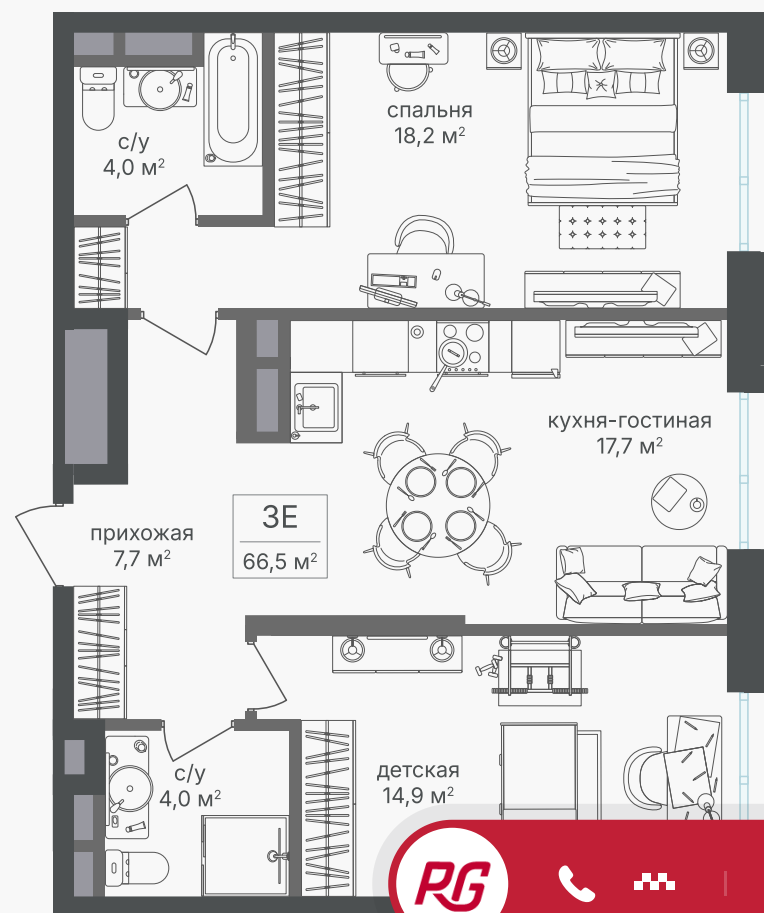

## 3-комнатная евроквартира, 66.3 м<sup>2</sup>

ЖИЛОЙ КОМПЛЕКС

Семеновский парк 2

Корпус 1 Секция 2 Этаж 18 / 18

Комнат 2 Площадь 66.3 м<sup>2</sup> Отделка Нет

28 920 060 руб

Артикул 1-18-448

PG-ДЕВЕЛОПМЕНТ

## 3-комнатная евроквартира, 66.3 м<sup>2</sup>

ЖИЛОЙ КОМПЛЕКС

Семеновский парк 2

Корпус 1 Секция 2 Этаж 18 / 18

Комнат 2 Площадь 66.3 м<sup>2</sup> Отделка Нет

28 920 060 руб

Артикул 1-18-448