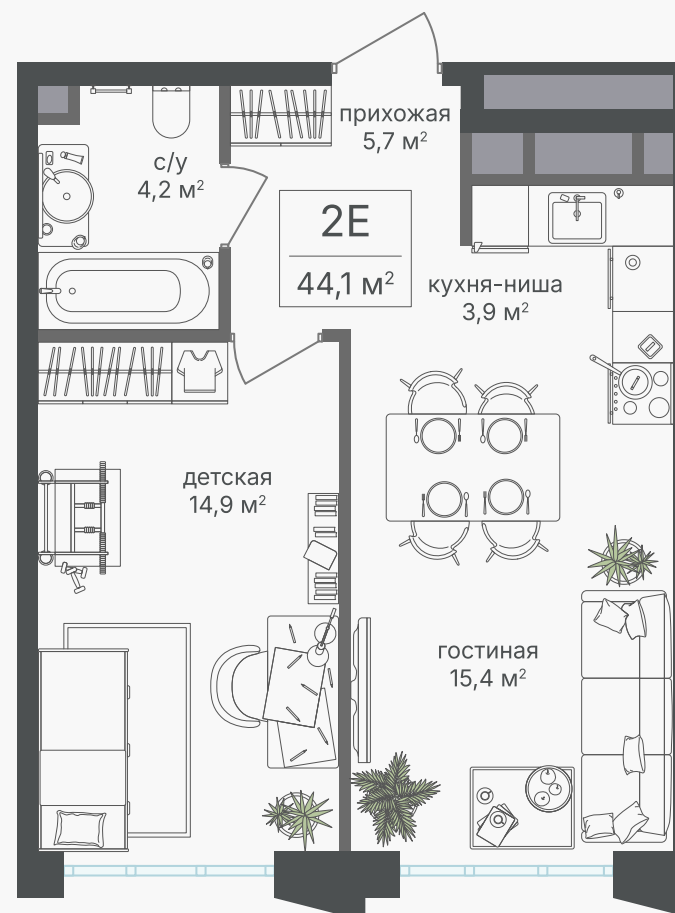

## 2-комнатная евроквартира, 44.1 м<sup>2</sup>

ЖИЛОЙ КОМПЛЕКС  
Михалковский

Корпус	Секция	Этаж
2	4	20 / 20
Комнат	Площадь	Отделка
2	44.1 м <sup>2</sup>	Нет

23 077 530 руб

Артикул 2-20-334

PG-ДЕВЕЛОПМЕНТ

+7 (495) 125-14-45

## 2-комнатная евроквартира, 44.1 м<sup>2</sup>

ЖИЛОЙ КОМПЛЕКС  
Михалковский

Корпус 2      Секция 4      Этаж 20 / 20

Комнат 2      Площадь 44.1 м<sup>2</sup>      Отделка Нет

**23 077 530 руб**

Артикул 2-20-334