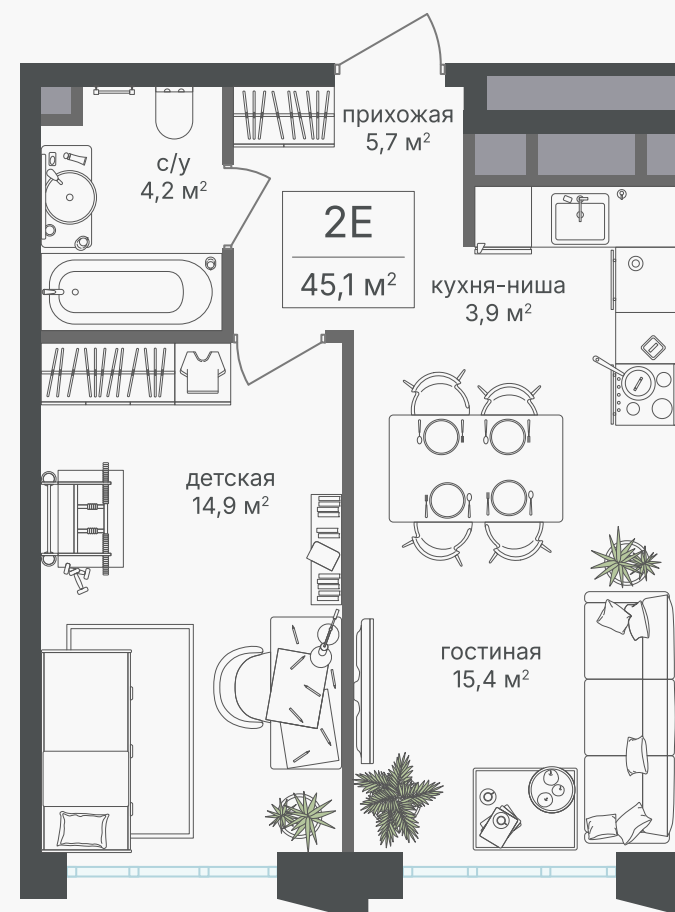

PG-ДЕВЕЛОПМЕНТ

2-комнатная евроквартира, 44.1 м²

ЖИЛОЙ КОМПЛЕКС
Михалковский

Корпус	Секция	Этаж
2	4	20 / 20
Комнат	Площадь	Отделка
2	44.1 м ²	Нет

21 212 100 руб

Артикул 2-20-334

PG-ДЕВЕЛОПМЕНТ

2-комнатная евроквартира, 44.1 м²

ЖИЛОЙ КОМПЛЕКС
Михалковский

Корпус	Секция	Этаж
2	4	20 / 20
Комнат	Площадь	Отделка
2	44.1 м ²	Нет

21 212 100 руб

Артикул 2-20-334