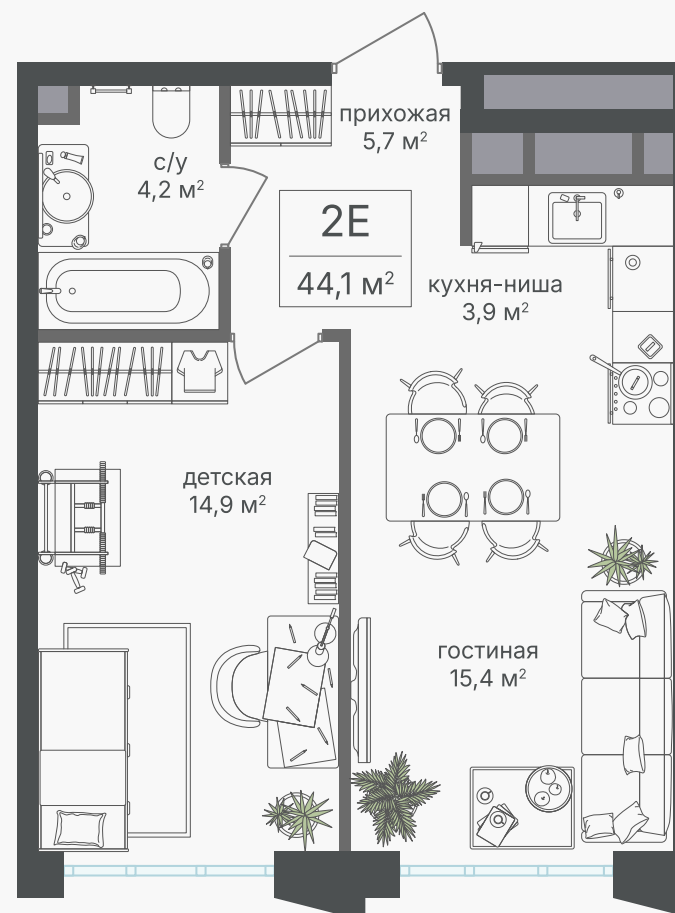

## 2-комнатная евроквартира, 44.1 м<sup>2</sup>

ЖИЛОЙ КОМПЛЕКС  
Михалковский

Корпус	Секция	Этаж
2	4	20 / 20
Комнат	Площадь	Отделка
2	44.1 м <sup>2</sup>	Нет

22 962 870 руб

Артикул 2-20-334

PG-ДЕВЕЛОПМЕНТ

+7 (495) 125-14-45

## 2-комнатная евроквартира, 44.1 м<sup>2</sup>

ЖИЛОЙ КОМПЛЕКС  
Михалковский

Корпус	Секция	Этаж
2	4	20 / 20
Комнат	Площадь	Отделка
2	44.1 м <sup>2</sup>	Нет

22 962 870 руб

Артикул 2-20-334