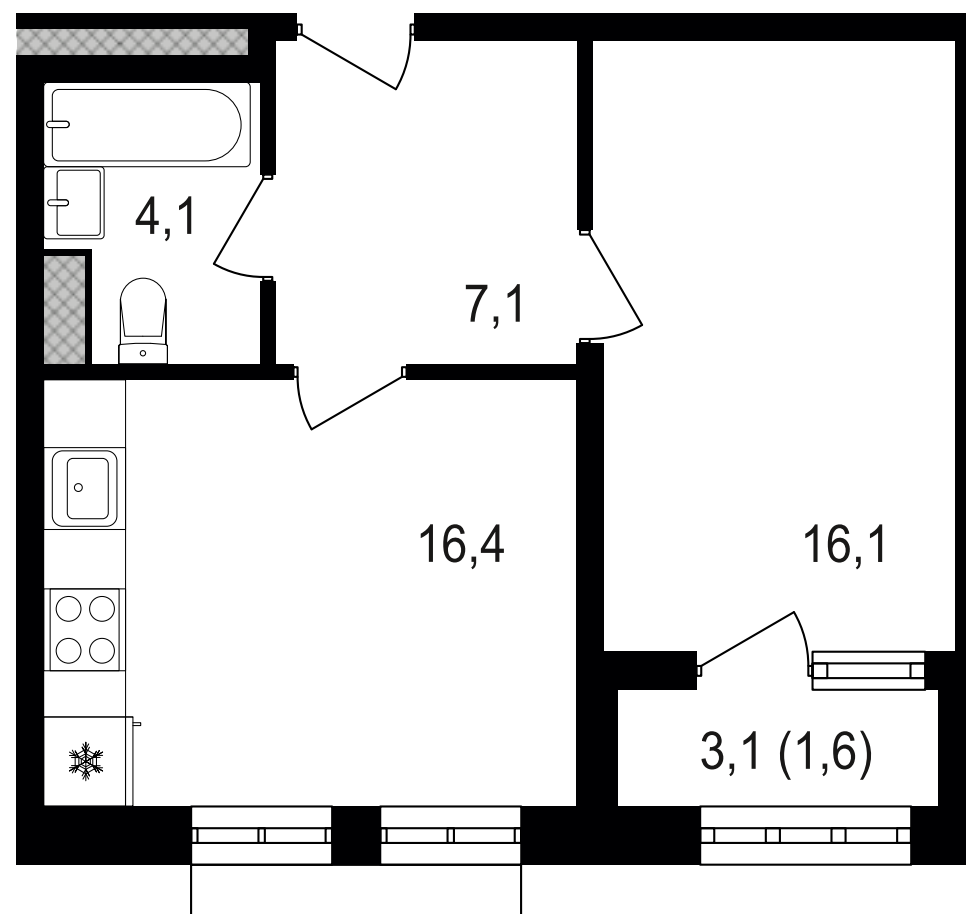

PG-ДЕВЕЛОПМЕНТ

+7 (495) 125-14-45

2КЕ, 45.3 м²

ЖИЛОЙ КОМПЛЕКС
Михалковский

Корпус Секция Этаж
3 1 13 / 18

Комнат Площадь Отделка
1 45.3 м² Нет

13 725 900 руб

Артикул 3-13-057