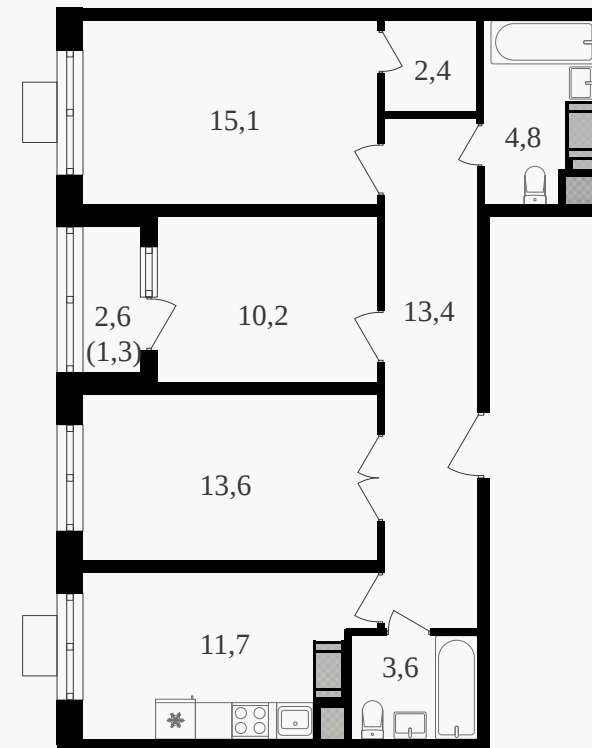

PG-ДЕВЕЛОПМЕНТ

3-комнатная квартира, 77.8 м² с отделкой

ЖИЛОЙ КОМПЛЕКС
Октябрьское поле

Корпус 3   Секция 1   Этаж 3 / 27

Комнат 3   Площадь 77.8 м²   Отделка **Есть ✓**

32 442 600 руб

Артикул 3к3-3-012