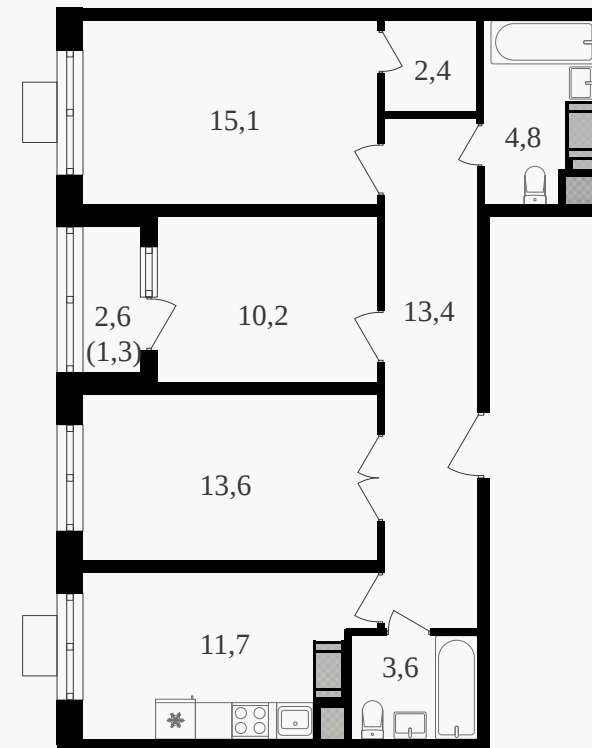

PG-ДЕВЕЛОПМЕНТ

3-комнатная квартира, 77.8 м² с отделкой

ЖИЛОЙ КОМПЛЕКС
Октябрьское поле

Корпус 3 Секция 1 Этаж 3 / 27

Комнат 3 Площадь 77.8 м² Отделка **Есть ✓**

32 442 600 руб

Артикул 3к3-3-012

PG-ДЕВЕЛОПМЕНТ

3-комнатная квартира, 77.8 м² с отделкой

ЖИЛОЙ КОМПЛЕКС
Октябрьское поле

Корпус 3 Секция 1 Этаж 3 / 27

Комнат 3 Площадь 77.8 м² Отделка **Есть ✓**

32 442 600 руб

Артикул 3к3-3-012