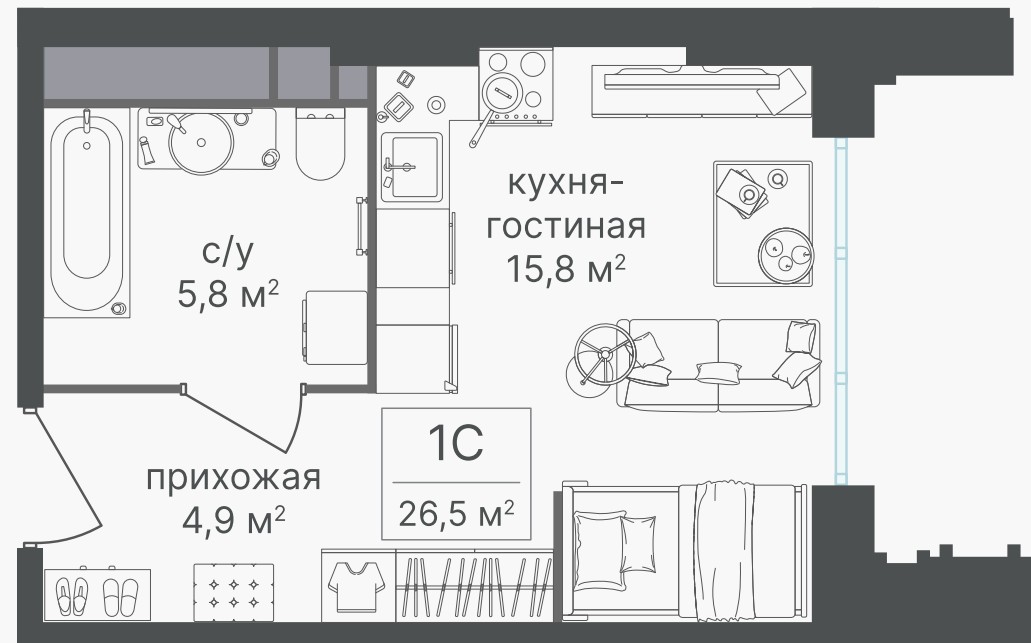

PG-ДЕВЕЛОПМЕНТ

+7 (495) 125-14-45

Студия-апартаменты, 26.5 м² с отделкой

ЖИЛОЙ КОМПЛЕКС

Гостиничный комплекс
Варшавские Ворота

| | | |
|--------|---------------------|---------|
| Корпус | Секция | Этаж |
| 1 | 2 | 4 / 30 |
| Комнат | Площадь | Отделка |
| 1 | 26.5 м ² | Есть ✓ |

Цену уточняйте у
менеджера

Артикул 1-4-125

PG-ДЕВЕЛОПМЕНТ

+7 (495) 125-14-45

Студия-апартаменты, 26.5 м² с отделкой

ЖИЛОЙ КОМПЛЕКС

Гостиничный комплекс
Варшавские Ворота

Корпус 1 Секция 2 Этаж 4 / 30

Комнат 1 Площадь 26.5 м² Отделка **Есть** ✓

Цену уточняйте у менеджера

Артикул 1-4-125