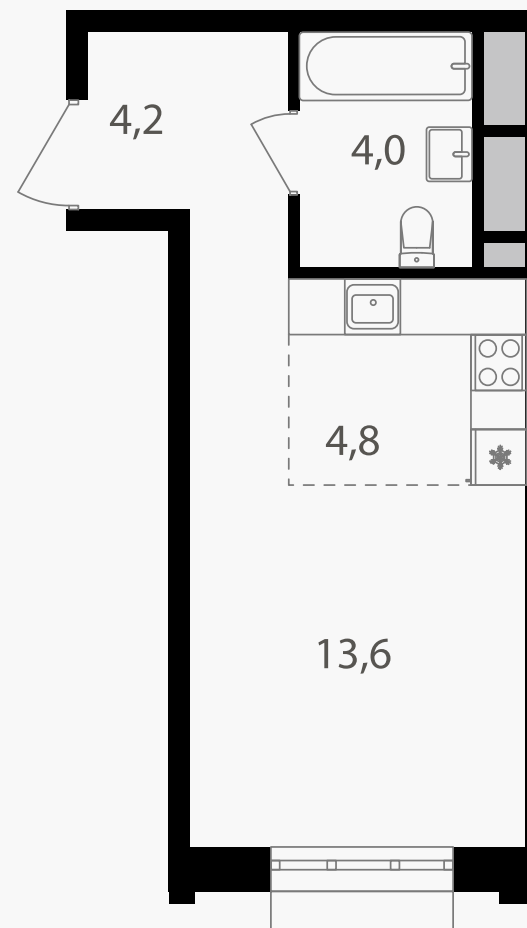

PG-ДЕВЕЛОПМЕНТ

Студия, 26.6 м²

ЖИЛОЙ КОМПЛЕКС
Михалковский

Корпус 5 Секция 1 Этаж 18 / 20

Комнат 1 Площадь 26.6 м² Отделка Нет

12 970 160 руб

Артикул 5-18-108

PG-ДЕВЕЛОПМЕНТ

Студия, 26.6 м²

ЖИЛОЙ КОМПЛЕКС
Михалковский

Корпус 5 Секция 1 Этаж 18 / 20

Комнат 1 Площадь 26.6 м² Отделка Нет

12 970 160 руб

Артикул 5-18-108