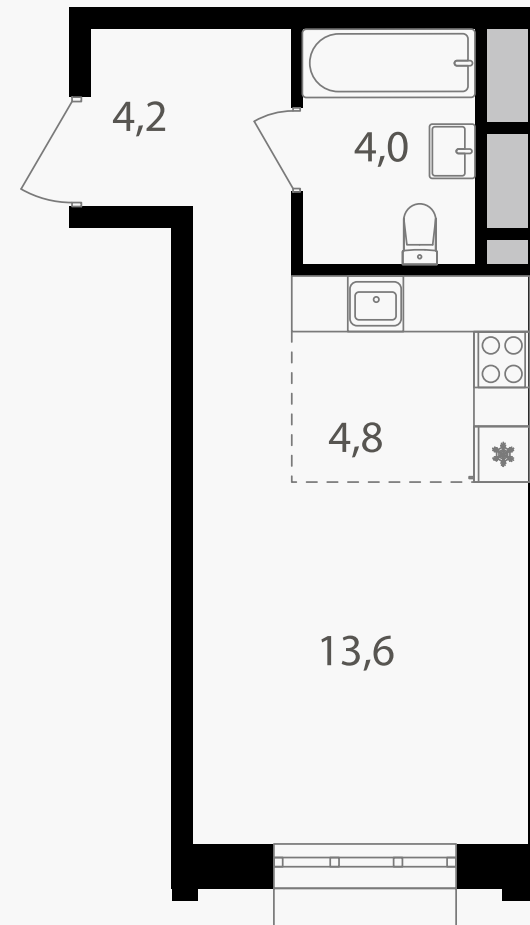

PG-ДЕВЕЛОПМЕНТ

Студия, 26.6 м²

ЖИЛОЙ КОМПЛЕКС
Михалковский

Корпус 5 Секция 1 Этаж 18 / 20

Комнат 1 Площадь 26.6 м² Отделка Нет

12 970 160 руб

Артикул 5-18-108

PG-ДЕВЕЛОПМЕНТ

Студия, 26.6 м²

ЖИЛОЙ КОМПЛЕКС
Михалковский

Корпус 5 Секция 1 Этаж 18 / 20

Комнат 1 Площадь 26.6 м² Отделка Нет

12 970 160 руб

Артикул 5-18-108