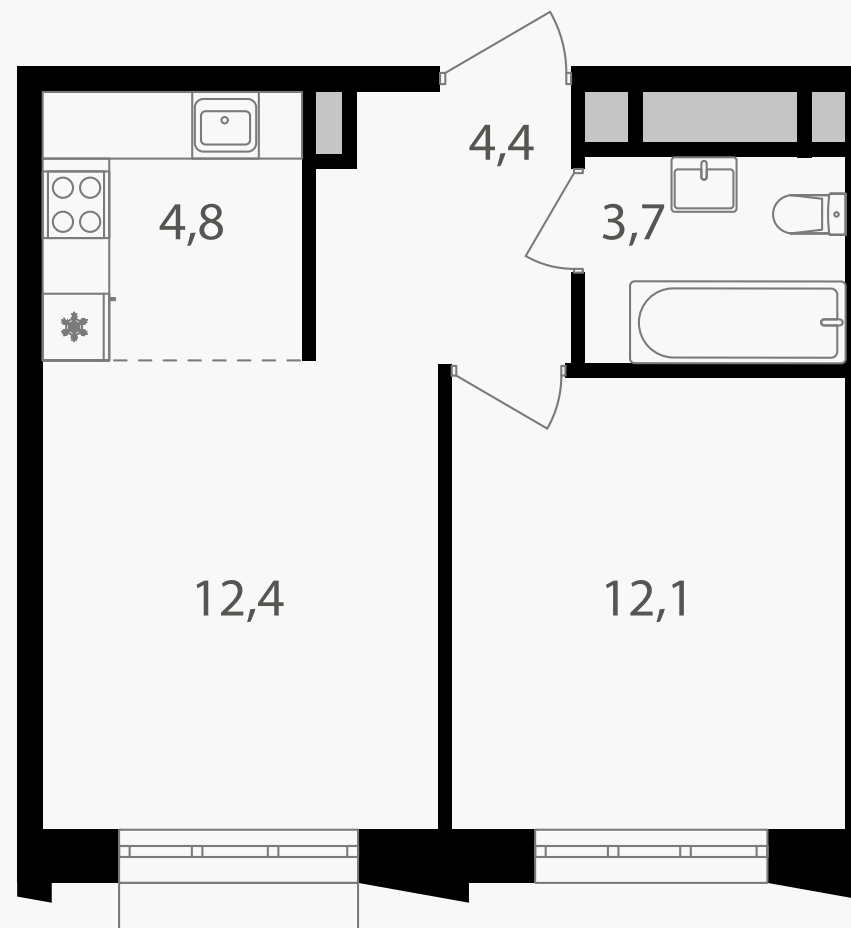

PG-ДЕВЕЛОПМЕНТ

2-комнатная евроквартира, 37.4 м²

ЖИЛОЙ КОМПЛЕКС
Михалковский

Корпус	Секция	Этаж
5	2	13 / 15

Комнат	Площадь	Отделка
2	37.4 м ²	Нет

16 964 640 руб

Артикул 5-13-236

PG-ДЕВЕЛОПМЕНТ

2-комнатная евроквартира, 37.4 м²

ЖИЛОЙ КОМПЛЕКС
Михалковский

Корпус 5 Секция 2 Этаж 13 / 15

Комнат 2 Площадь 37.4 м² Отделка Нет

16 964 640 руб

Артикул 5-13-236