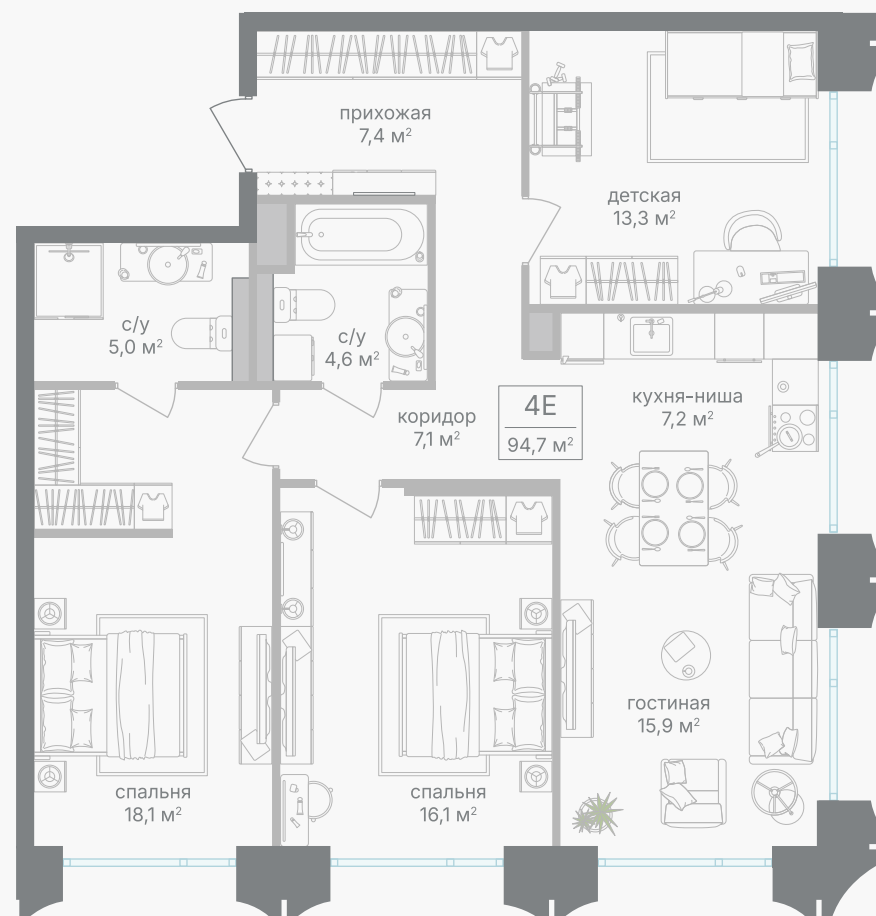

## 4-комнатная евроквартира, 94.7 м<sup>2</sup>

ЖИЛОЙ КОМПЛЕКС

Петровский парк II

Корпус 1 Секция 1 Этаж 9 / 25

Комнат 3 Площадь 94.7 м<sup>2</sup> Отделка Нет

43 969 210 руб

Артикул 1-9-0056

PG-ДЕВЕЛОПМЕНТ

## 4-комнатная евроквартира, 94.7 м<sup>2</sup>

ЖИЛОЙ КОМПЛЕКС

Петровский парк II

Корпус 1 Секция 1 Этаж 9 / 25

Комнат 3 Площадь 94.7 м<sup>2</sup> Отделка Нет

43 969 210 руб

Артикул 1-9-0056