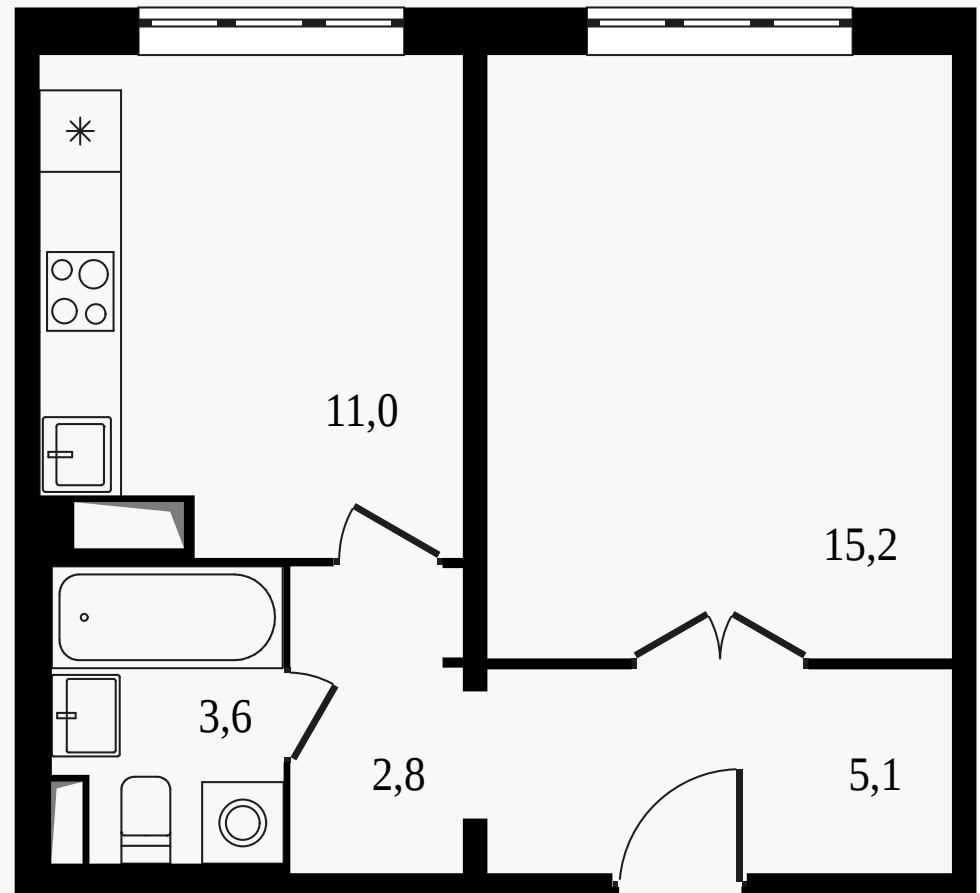

PG-ДЕВЕЛОПМЕНТ

+7 (495) 125-14-45

1-комнатная квартира, 37.5 м² с отделкой

ЖИЛОЙ КОМПЛЕКС

Семеновский парк

Корпус 2   Секция 2   Этаж 17 / 25

Комнат 1   Площадь 37.5 м²   Отделка **Есть ✓**

7 841 250 руб

Артикул 2-17-196

PG-ДЕВЕЛОПМЕНТ

+7 (495) 125-14-45

1-комнатная квартира, 37.5 м² с отделкой

ЖИЛОЙ КОМПЛЕКС
Семеновский парк

Корпус	Секция	Этаж
2	2	17 / 25
Комнат	Площадь	Отделка
1	37.5 м²	Есть ✓

7 841 250 руб

Артикул 2-17-196