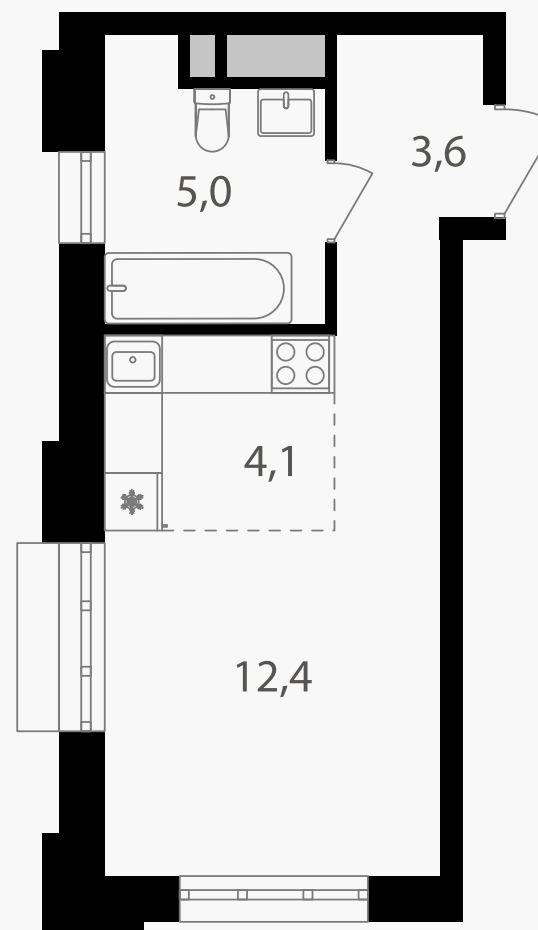

PG-ДЕВЕЛОПМЕНТ

Студия, 25.1 м²

ЖИЛОЙ КОМПЛЕКС
Михалковский

Корпус 4 Секция 1 Этаж 5 / 20

Комнат 1 Площадь 25.1 м² Отделка Нет

11 935 050 руб

Артикул 4-5-027

PG-ДЕВЕЛОПМЕНТ

Студия, 25.1 м²

ЖИЛОЙ КОМПЛЕКС
Михалковский

Корпус 4 Секция 1 Этаж 5 / 20

Комнат 1 Площадь 25.1 м² Отделка Нет

11 935 050 руб

Артикул 4-5-027