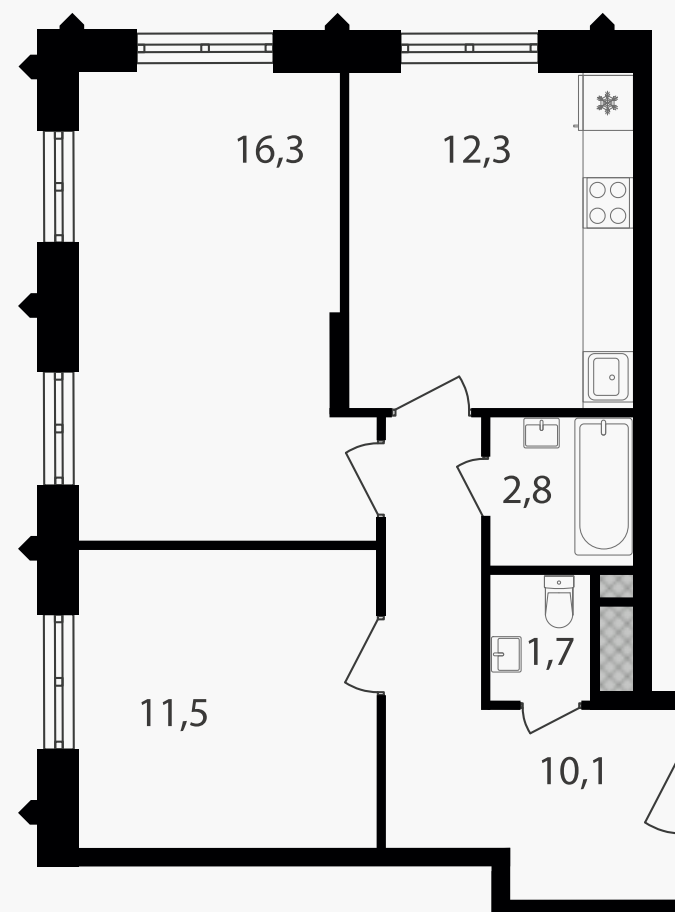

PG-ДЕВЕЛОПМЕНТ

2-комнатная квартира, 54.7 м²

ЖИЛОЙ КОМПЛЕКС

Варшавские ворота

Корпус 1 Секция 1 Этаж 21 / 30

Комнат 2 Площадь 54.7 м² Отделка Нет

19 599 010 руб

Артикул 1-21-124