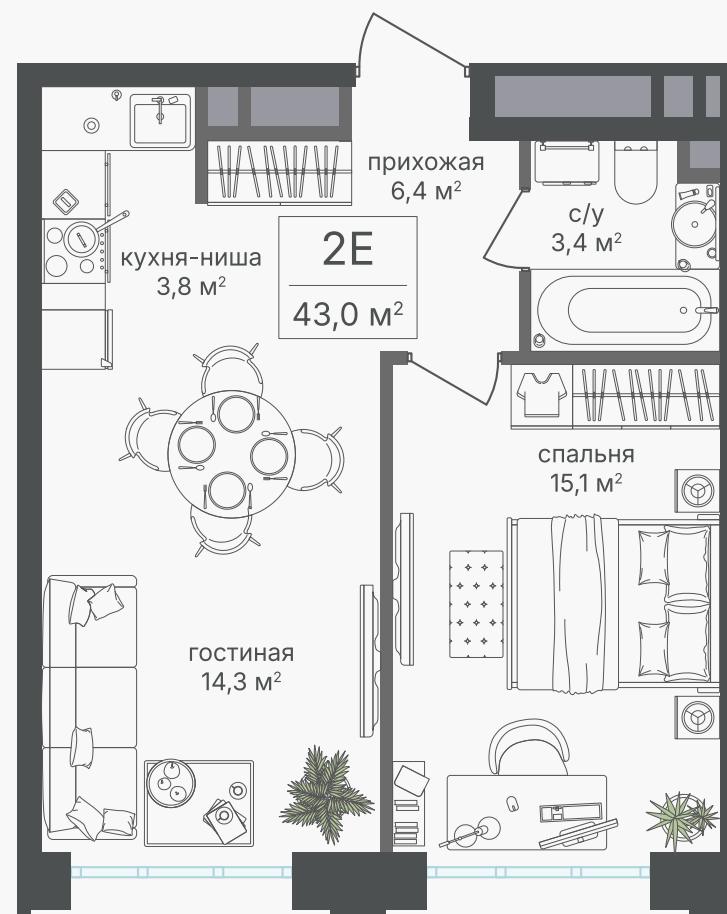

PG-ДЕВЕЛОПМЕНТ

+7 (495) 125-14-45

2-комнатная евроквартира, 43 м²

ЖИЛОЙ КОМПЛЕКС
Михалковский

Корпус 2 Секция 2 Этаж 4 / 20

Комнат 2 Площадь 43 м² Отделка Нет

18 189 000 руб

Артикул 2-4-079