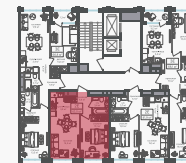

PG-ДЕВЕЛОПМЕНТ

+7 (495) 125-14-45

2-комнатная евроквартира, 43 м²

ЖИЛОЙ КОМПЛЕКС
Михалковский

Корпус 2 Секция 2 Этаж 4 / 20

Комнат 2 Площадь 43 м² Отделка Нет

18 189 000 руб

Артикул 2-4-079