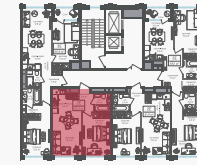

PG-ДЕВЕЛОПМЕНТ

+7 (495) 125-14-45

2-комнатная евроквартира, 43 м²

ЖИЛОЙ КОМПЛЕКС
Михалковский

Корпус 2 Секция 2 Этаж 4 / 20

Комнат 2 Площадь 43 м² Отделка Нет

18 189 000 руб

Артикул 2-4-079