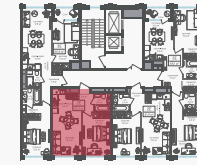

PG-ДЕВЕЛОПМЕНТ

2-комнатная евроквартира, 43 м²

ЖИЛОЙ КОМПЛЕКС
Михалковский

Корпус	Секция	Этаж
2	2	4 / 20
Комнат	Площадь	Отделка
2	43 м ²	Нет

18 189 000 руб

Артикул 2-4-079

PG-ДЕВЕЛОПМЕНТ

2-комнатная евроквартира, 43 м²

ЖИЛОЙ КОМПЛЕКС
Михалковский

Корпус 2 Секция 2 Этаж 4 / 20

Комнат 2 Площадь 43 м² Отделка Нет

18 189 000 руб

Артикул 2-4-079