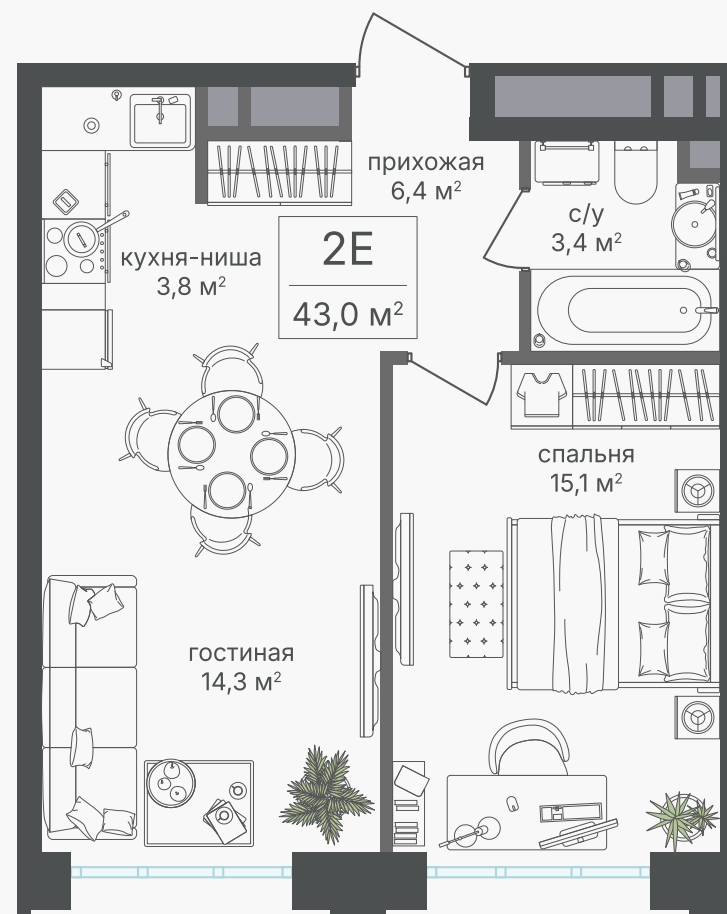

PG-ДЕВЕЛОПМЕНТ

2-комнатная евроквартира, 43 м²

ЖИЛОЙ КОМПЛЕКС
Михалковский

Корпус	Секция	Этаж
2	2	4 / 20
Комнат	Площадь	Отделка
2	43 м ²	Нет

18 189 000 руб

Артикул 2-4-079

PG-ДЕВЕЛОПМЕНТ

2-комнатная евроквартира, 43 м²

ЖИЛОЙ КОМПЛЕКС
Михалковский

Корпус 2 Секция 2 Этаж 4 / 20

Комнат 2 Площадь 43 м² Отделка Нет

18 189 000 руб

Артикул 2-4-079