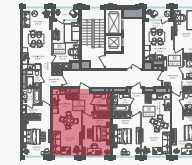

PG-ДЕВЕЛОПМЕНТ

+7 (495) 125-14-45

2-комнатная евроквартира, 43 м²

ЖИЛОЙ КОМПЛЕКС
Михалковский

Корпус 2 Секция 2 Этаж 4 / 20

Комнат 2 Площадь 43 м² Отделка Нет

18 189 000 руб

Артикул 2-4-079