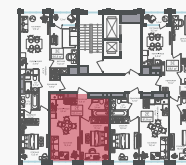

PG-ДЕВЕЛОПМЕНТ

+7 (495) 125-14-45

2-комнатная евроквартира, 43 м²

ЖИЛОЙ КОМПЛЕКС
Михалковский

Корпус 2 Секция 2 Этаж 4 / 20

Комнат 2 Площадь 43 м² Отделка Нет

18 189 000 руб

Артикул 2-4-079