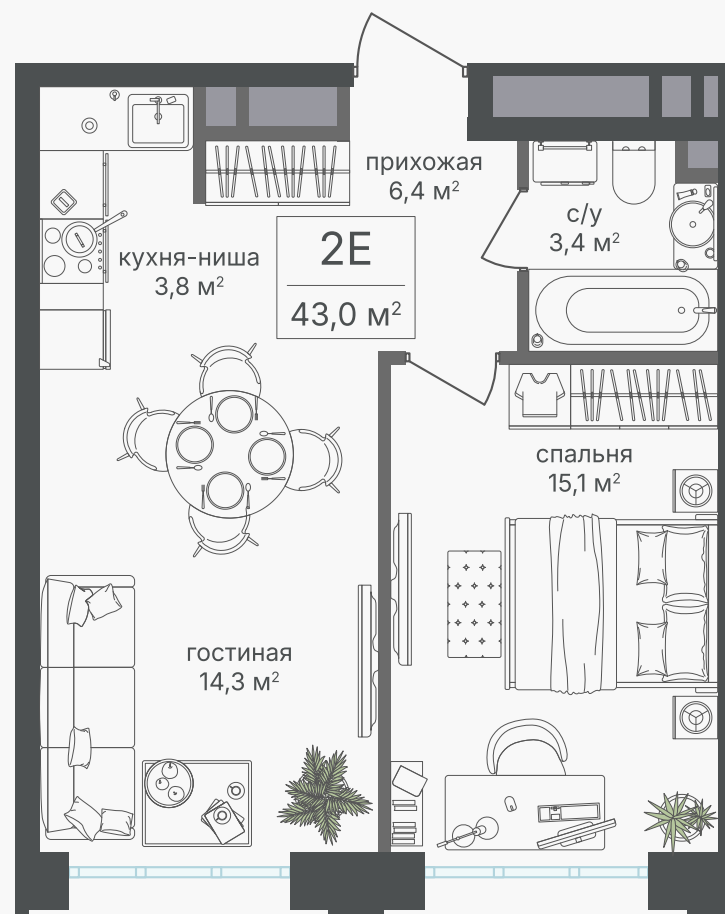

PG-ДЕВЕЛОПМЕНТ

+7 (495) 125-14-45

2-комнатная евроквартира, 43 м²

ЖИЛОЙ КОМПЛЕКС
Михалковский

Корпус 2 Секция 2 Этаж 4 / 20

Комнат 2 Площадь 43 м² Отделка Нет

18 189 000 руб

Артикул 2-4-079