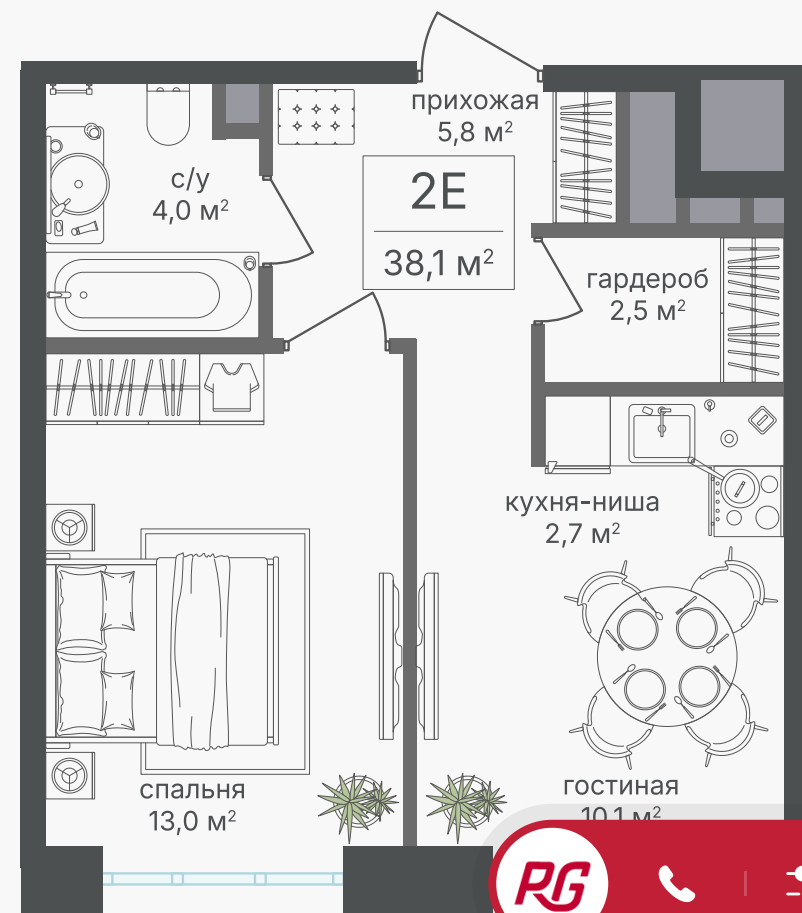

PG-ДЕВЕЛОПМЕНТ

+7 (495) 125-14-45

2-комнатная евроквартира, 38.1 м²

ЖИЛОЙ КОМПЛЕКС
Михалковский

Корпус 2 Секция 8 Этаж 14 / 18

Комнат 2 Площадь 38.1 м² Отделка Нет

20 558 760 руб

Артикул 2-14-719

PG-ДЕВЕЛОПМЕНТ

+7 (495) 125-14-45

2-комнатная евроквартира, 38.1 м²

ЖИЛОЙ КОМПЛЕКС
Михалковский

Корпус	Секция	Этаж
2	8	14 / 18
Комнат	Площадь	Отделка
2	38.1 м ²	Нет

20 558 760 руб

Артикул 2-14-719