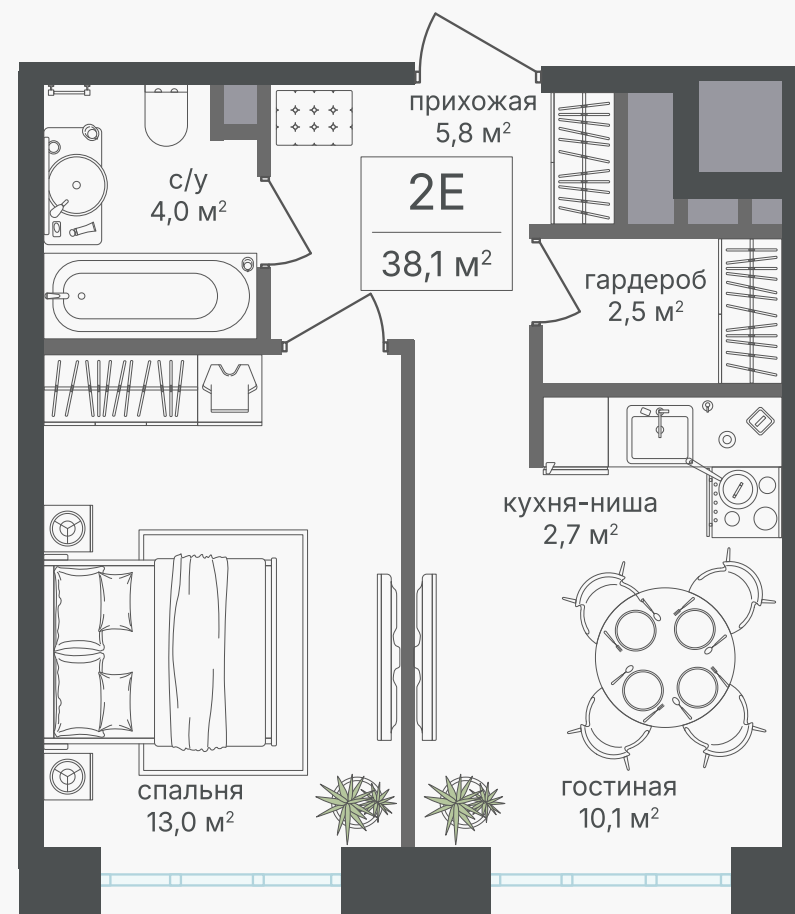

## 2-комнатная евроквартира, 38.1 м<sup>2</sup>

ЖИЛОЙ КОМПЛЕКС  
Михалковский

Корпус 2 Секция 8 Этаж 14 / 18

Комнат 2 Площадь 38.1 м<sup>2</sup> Отделка Нет

20 558 760 руб

Артикул 2-14-719

PG-ДЕВЕЛОПМЕНТ

+7 (495) 125-14-45

## 2-комнатная евроквартира, 38.1 м<sup>2</sup>

ЖИЛОЙ КОМПЛЕКС  
Михалковский

Корпус	Секция	Этаж
2	8	14 / 18
Комнат	Площадь	Отделка
2	38.1 м <sup>2</sup>	Нет

20 558 760 руб

Артикул 2-14-719