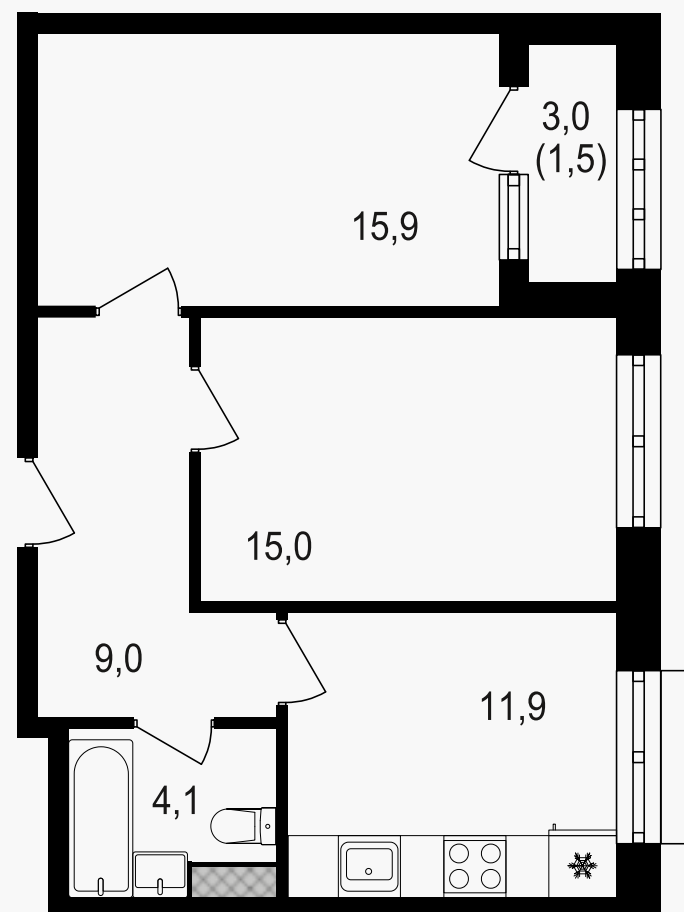

PG-ДЕВЕЛОПМЕНТ

2-комнатная квартира, 57.4 м²

ЖИЛОЙ КОМПЛЕКС
Михалковский

Корпус 3 Секция 4 Этаж 2 / 20

Комнат 2 Площадь 57.4 м² Отделка Нет

23 482 340 руб

Артикул 3-2-314

PG-ДЕВЕЛОПМЕНТ

2-комнатная квартира, 57.4 м²

ЖИЛОЙ КОМПЛЕКС
Михалковский

Корпус 3 Секция 4 Этаж 2 / 20

Комнат 2 Площадь 57.4 м² Отделка Нет

23 482 340 руб

Артикул 3-2-314