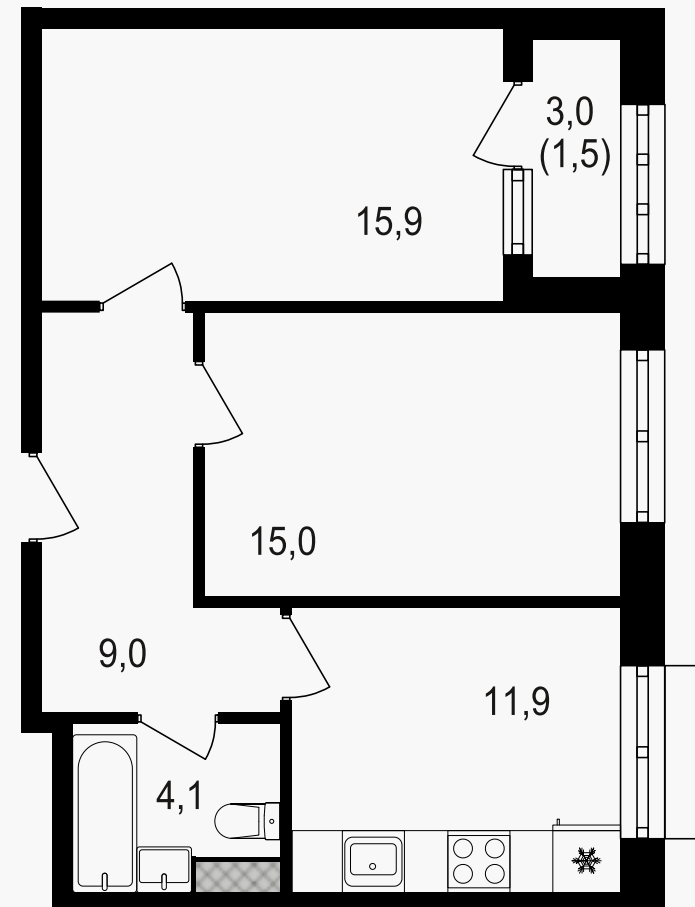

PG-ДЕВЕЛОПМЕНТ

2-комнатная квартира, 57.4 м²

ЖИЛОЙ КОМПЛЕКС
Михалковский

Корпус 3 Секция 4 Этаж 2 / 20

Комнат 2 Площадь 57.4 м² Отделка Нет

20 118 700 руб

Артикул 3-2-314

PG-ДЕВЕЛОПМЕНТ

2-комнатная квартира, 57.4 м²

ЖИЛОЙ КОМПЛЕКС
Михалковский

Корпус 3 Секция 4 Этаж 2 / 20

Комнат 2 Площадь 57.4 м² Отделка Нет

20 118 700 руб

Артикул 3-2-314