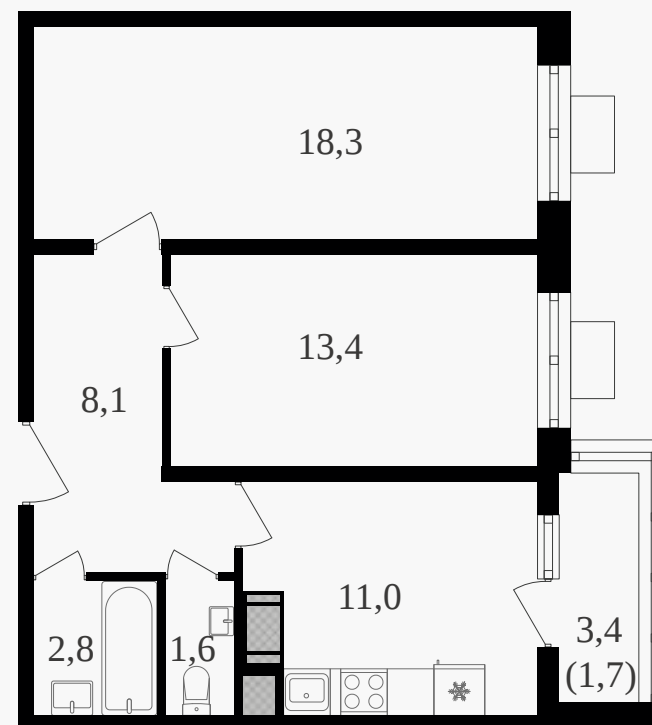

PG-ДЕВЕЛОПМЕНТ

2-комнатная квартира, 56.9 м² с отделкой

ЖИЛОЙ КОМПЛЕКС
Октябрьское поле

Корпус	Секция	Этаж
2	1	21 / 27
Комнат	Площадь	Отделка
2	56.9 м ²	Есть ✓

25 030 310 руб

Артикул 3к2-21-194

PG-ДЕВЕЛОПМЕНТ

2-комнатная квартира, 56.9 м² с отделкой

ЖИЛОЙ КОМПЛЕКС
Октябрьское поле

Корпус 2 Секция 1 Этаж 21 / 27

Комнат 2 Площадь 56.9 м² Отделка **Есть ✓**

25 030 310 руб

Артикул 3к2-21-194