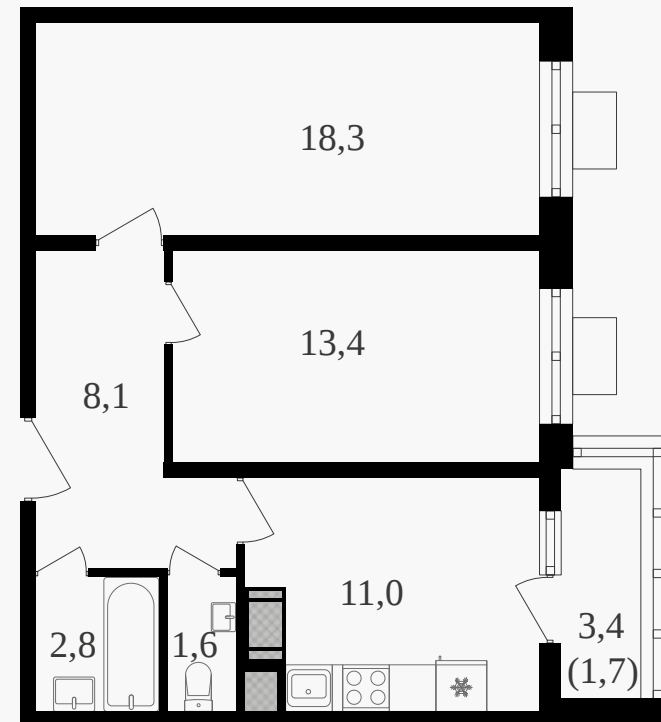

## 2-комнатная квартира, 57.9 м<sup>2</sup> с отделкой

ЖИЛОЙ КОМПЛЕКС  
Октябрьское поле

Корпус	Секция	Этаж
2	1	21 / 27
Комнат	Площадь	Отделка
2	57.9 м <sup>2</sup>	Есть ✓

25 724 970 руб

Артикул 3к2-21-194

## 2-комнатная квартира, 57.9 м<sup>2</sup> с отделкой

ЖИЛОЙ КОМПЛЕКС  
Октябрьское поле

Корпус 2 Секция 1 Этаж 21 / 27

Комнат 2 Площадь 57.9 м<sup>2</sup> Отделка **Есть ✓**

**25 724 970 руб**

Артикул 3к2-21-194