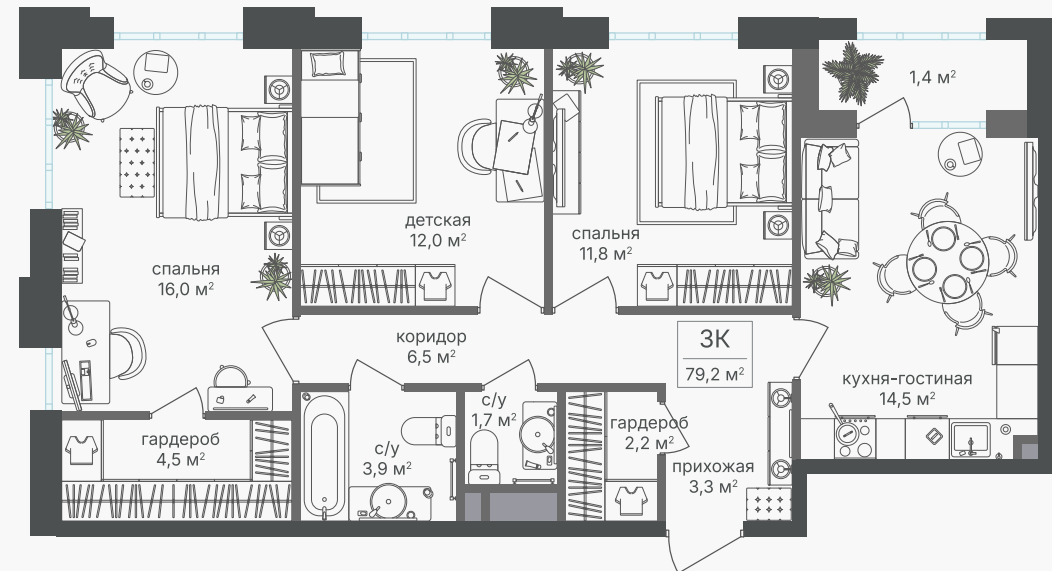

PG-ДЕВЕЛОПМЕНТ

+7 (495) 125-14-45

3-комнатная квартира, 78.3 м²

ЖИЛОЙ КОМПЛЕКС
Михалковский

Корпус 4 Секция 1 Этаж 5 / 20

Комнат 3 Площадь 78.3 м² Отделка Нет

37 192 500 руб

Артикул 4-5-028