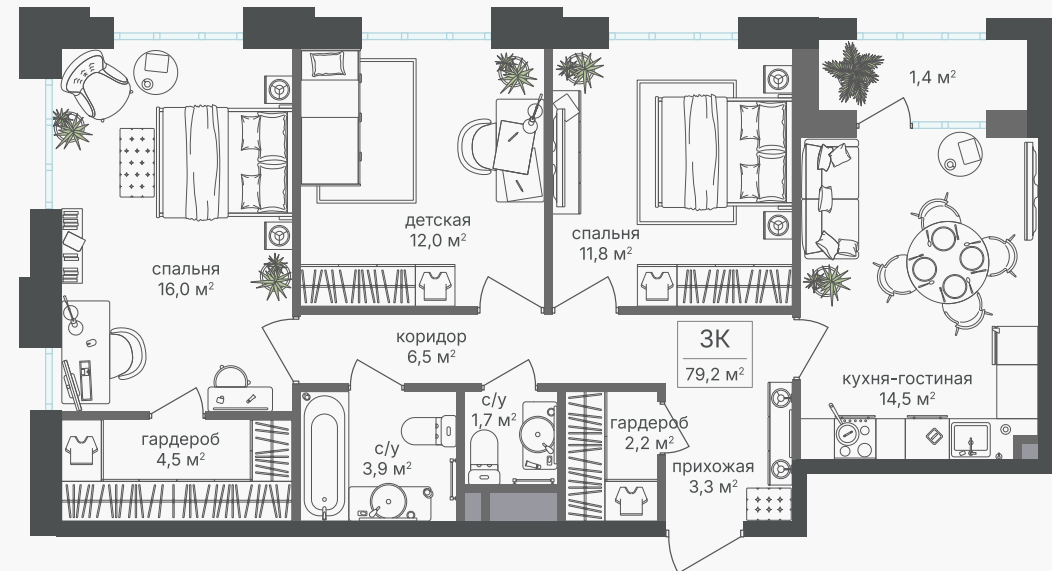

PG-ДЕВЕЛОПМЕНТ

+7 (495) 125-14-45

3-комнатная квартира, 78.3 м²

ЖИЛОЙ КОМПЛЕКС
Михалковский

Корпус 4 Секция 1 Этаж 5 / 20

Комнат 3 Площадь 78.3 м² Отделка Нет

37 192 500 руб

Артикул 4-5-028