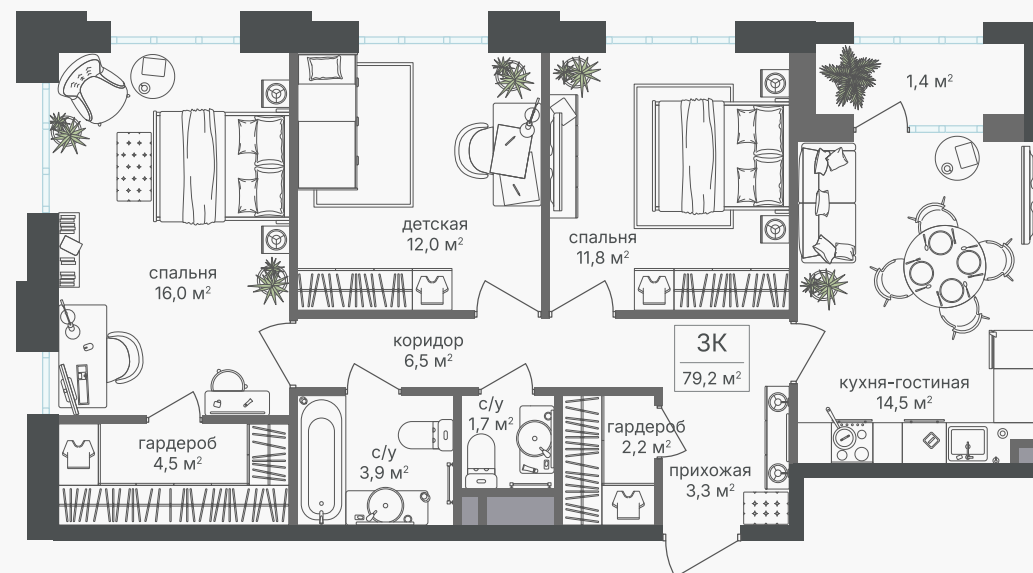

PG-ДЕВЕЛОПМЕНТ

+7 (495) 125-14-45

3-комнатная квартира, 77.8 м²

ЖИЛОЙ КОМПЛЕКС
Михалковский

Корпус 4 Секция 1 Этаж 5 / 20

Комнат 3 Площадь 77.8 м² Отделка Нет

32 831 600 руб

Артикул 4-5-028