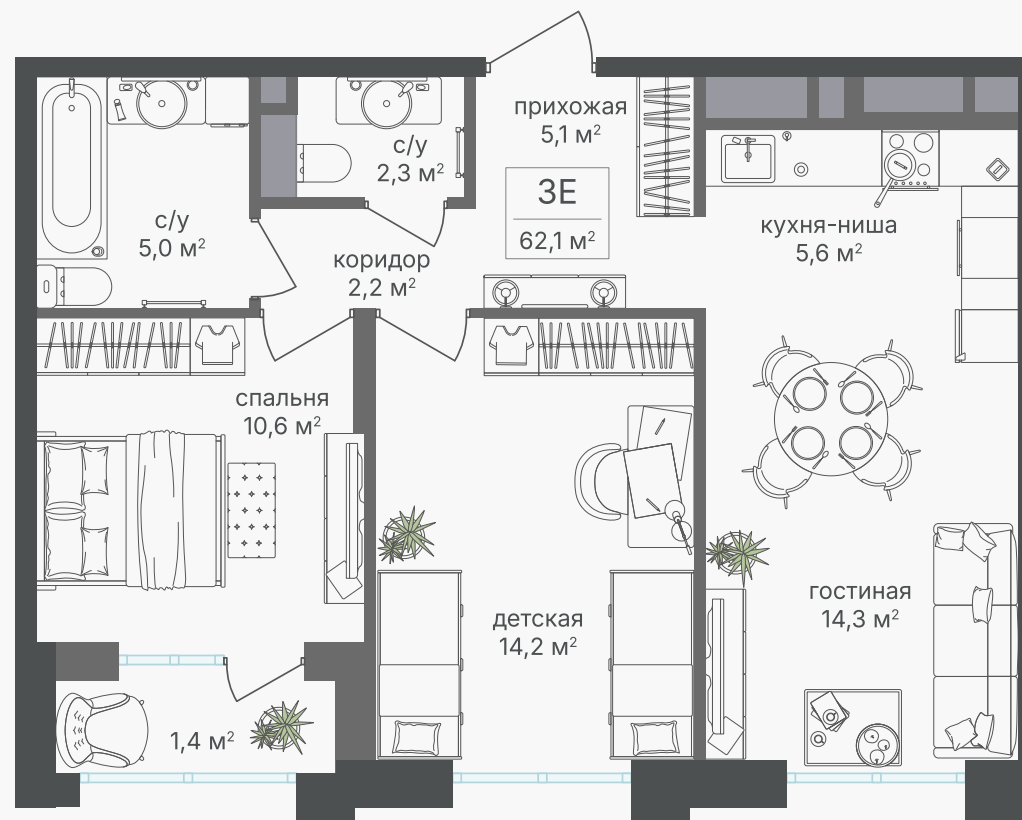

PG-ДЕВЕЛОПМЕНТ

3-комнатная евроквартира, 60.7 м²

ЖИЛОЙ КОМПЛЕКС
Михалковский

Корпус 6 Секция 3 Этаж 2 / 9

Комнат 3 Площадь 60.7 м² Отделка Нет

23 909 730 руб

Артикул 6-2-084

PG-ДЕВЕЛОПМЕНТ

3-комнатная евроквартира, 60.7 м²

ЖИЛОЙ КОМПЛЕКС
Михалковский

Корпус	Секция	Этаж
6	3	2 / 9
Комнат	Площадь	Отделка
3	60.7 м ²	Нет

23 909 730 руб

Артикул 6-2-084