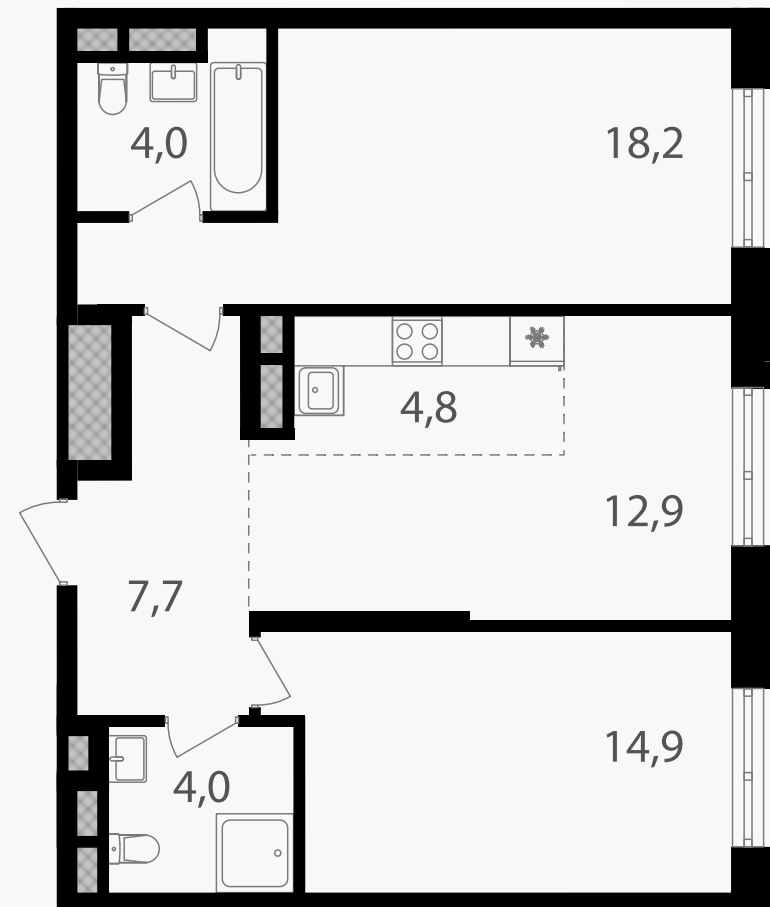

PG-ДЕВЕЛОПМЕНТ

3-комнатная евроквартира, 66.5 м²

ЖИЛОЙ КОМПЛЕКС

Семеновский парк 2

Корпус 1 Секция 2 Этаж 4 / 18

Комнат 2 Площадь 66.5 м² Отделка Нет

20 309 100 руб

Артикул 1-4-322