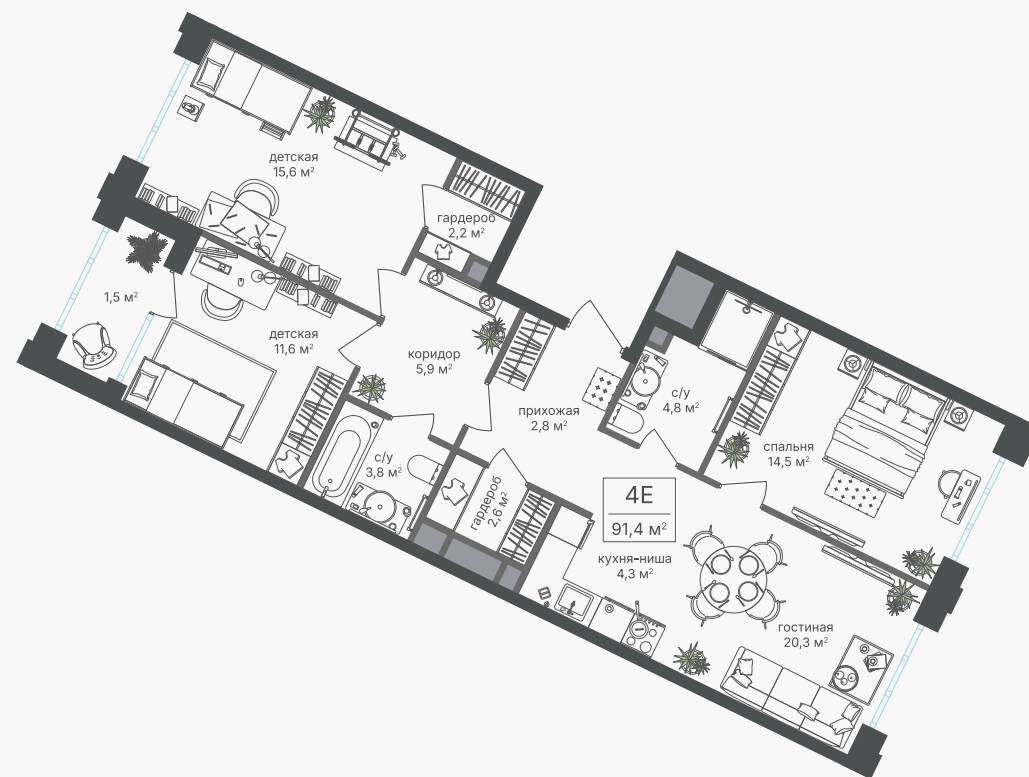

PG-ДЕВЕЛОПМЕНТ

4-комнатная евроквартира, 89.9 м²

ЖИЛОЙ КОМПЛЕКС
Михалковский

Корпус 2 Секция 6 Этаж 8 / 20

Комнат 4 Площадь 89.9 м² Отделка Нет

37 488 300 руб

Артикул 2-8-464

PG-ДЕВЕЛОПМЕНТ

4-комнатная евроквартира, 89.9 м²

ЖИЛОЙ КОМПЛЕКС
Михалковский

Корпус 2 Секция 6 Этаж 8 / 20

Комнат 4 Площадь 89.9 м² Отделка Нет

37 488 300 руб

Артикул 2-8-464