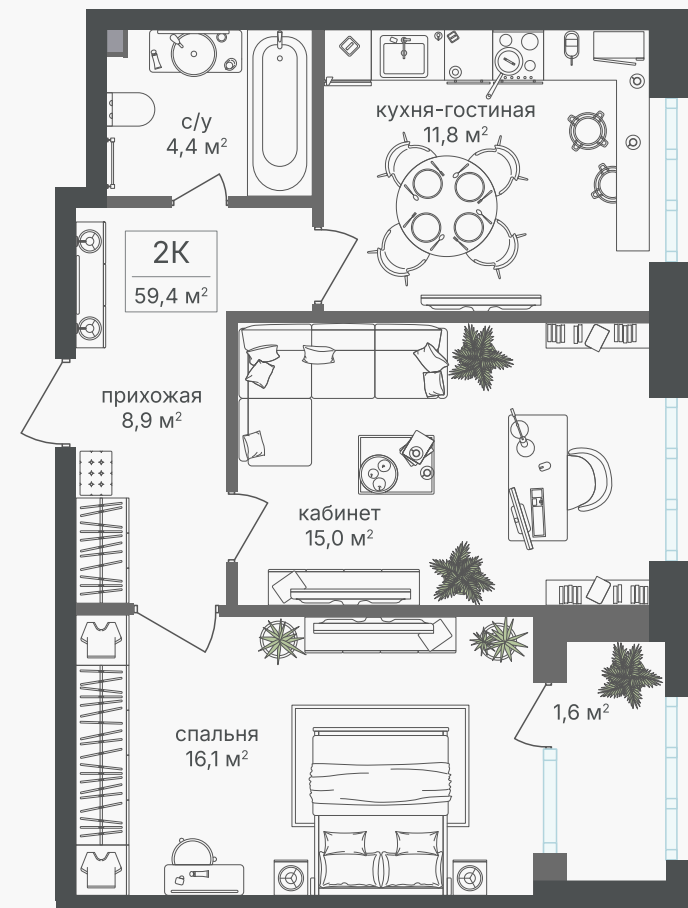

PG-ДЕВЕЛОПМЕНТ

+7 (495) 125-14-45

2-комнатная квартира, 58.1 м²

ЖИЛОЙ КОМПЛЕКС
Михалковский

Корпус 3 Секция 4 Этаж 2 / 20

Комнат 2 Площадь 58.1 м² Отделка Нет

26 435 500 руб

Артикул 3-2-315