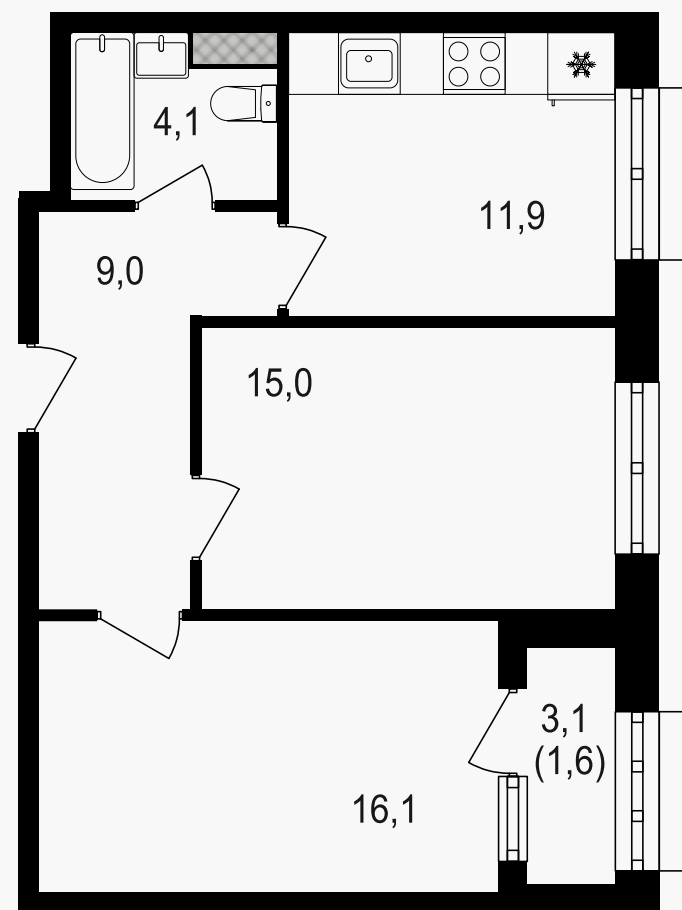

PG-ДЕВЕЛОПМЕНТ

2-комнатная квартира, 58.1 м²

ЖИЛОЙ КОМПЛЕКС
Михалковский

Корпус 3 Секция 4 Этаж 2 / 20

Комнат 2 Площадь 58.1 м² Отделка Нет

23 768 710 руб

Артикул 3-2-315

PG-ДЕВЕЛОПМЕНТ

2-комнатная квартира, 58.1 м²

ЖИЛОЙ КОМПЛЕКС
Михалковский

Корпус 3 Секция 4 Этаж 2 / 20

Комнат 2 Площадь 58.1 м² Отделка Нет

23 768 710 руб

Артикул 3-2-315