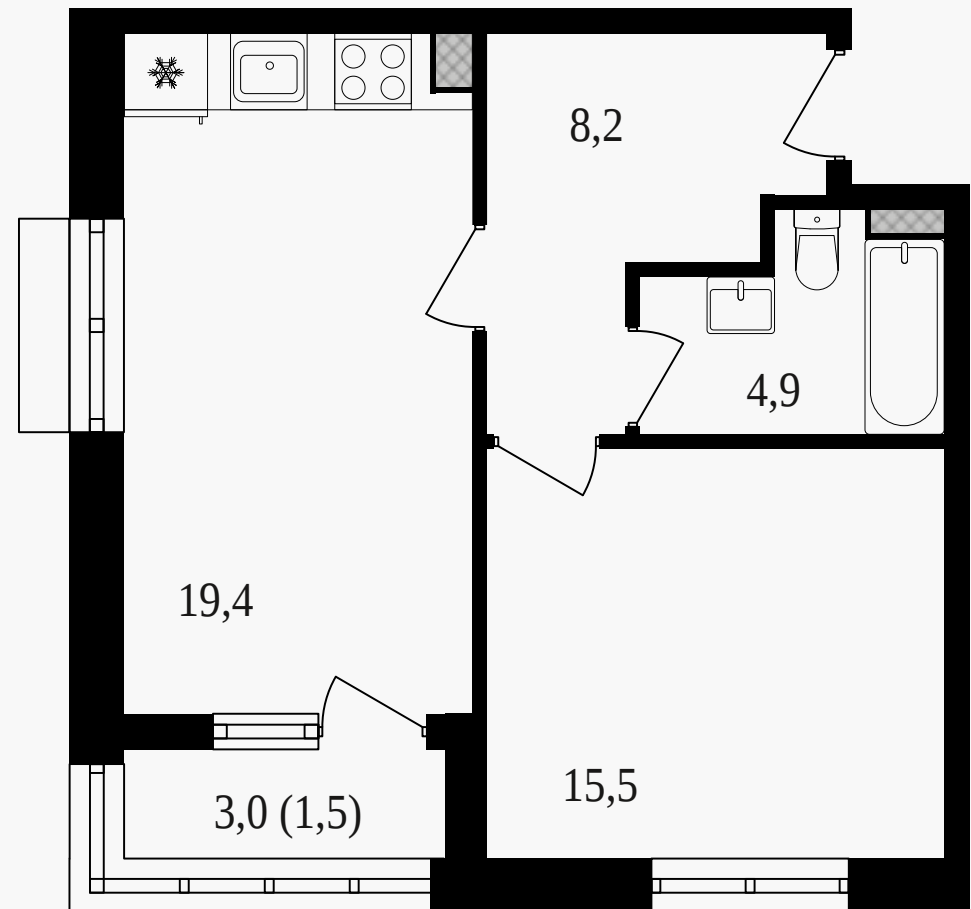

PG-ДЕВЕЛОПМЕНТ

2КЕ, 49.5 м<sup>2</sup>

ЖИЛОЙ КОМПЛЕКС  
Михалковский

Корпус 3      Секция 5      Этаж 12 / 15

Комнат 1      Площадь 49.5 м<sup>2</sup>      Отделка Нет

18 711 000 руб

Артикул 3-12-443

PG-ДЕВЕЛОПМЕНТ

2КЕ, 49.5 м<sup>2</sup>

ЖИЛОЙ КОМПЛЕКС  
Михалковский

Корпус Секция Этаж  
3 5 12 / 15

Комнат Площадь Отделка  
1 49.5 м<sup>2</sup> Нет

18 711 000 руб

Артикул 3-12-443