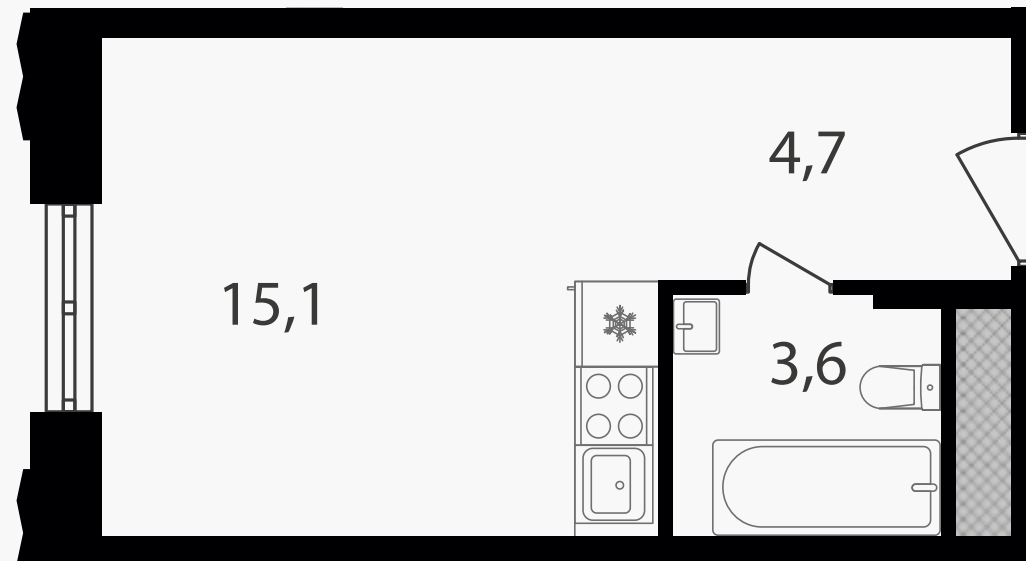

PG-ДЕВЕЛОПМЕНТ

Студия-апартаменты, 23.4 м² с отделкой

ЖИЛОЙ КОМПЛЕКС

Варшавские ворота

Корпус 1   Секция 3   Этаж 11 / 30

Комнат 1   Площадь 23.4 м²   Отделка **Есть ✓**

8 489 520 руб

Артикул 1-11-511