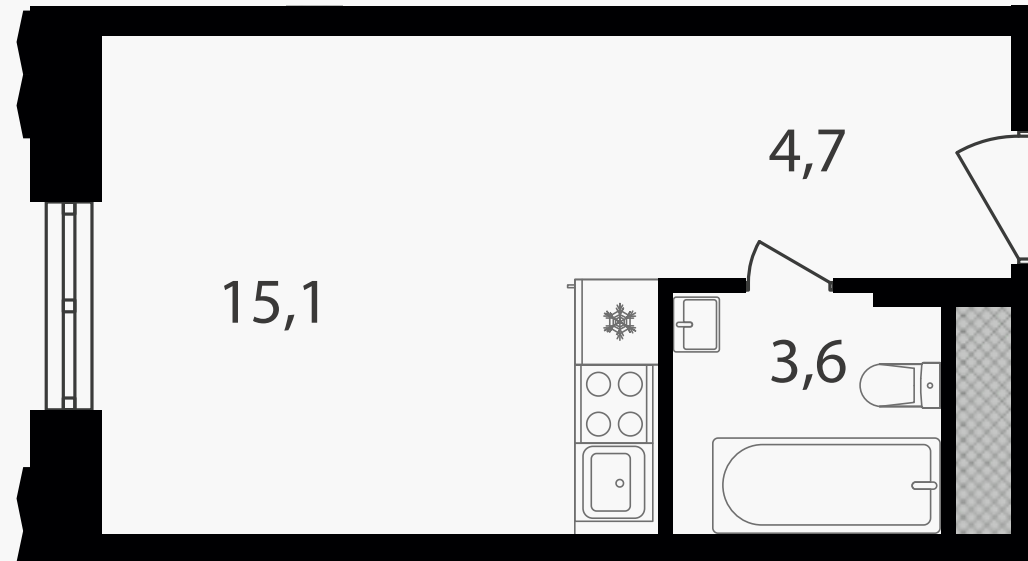

PG-ДЕВЕЛОПМЕНТ

Студия-апартаменты, 23.4 м² с отделкой

ЖИЛОЙ КОМПЛЕКС

Варшавские ворота

Корпус 1 Секция 2.3 Этаж 11 / 30

Комнат 1 Площадь 23.4 м² Отделка **Есть ✓**

9 313 200 руб

Артикул 1-11-511