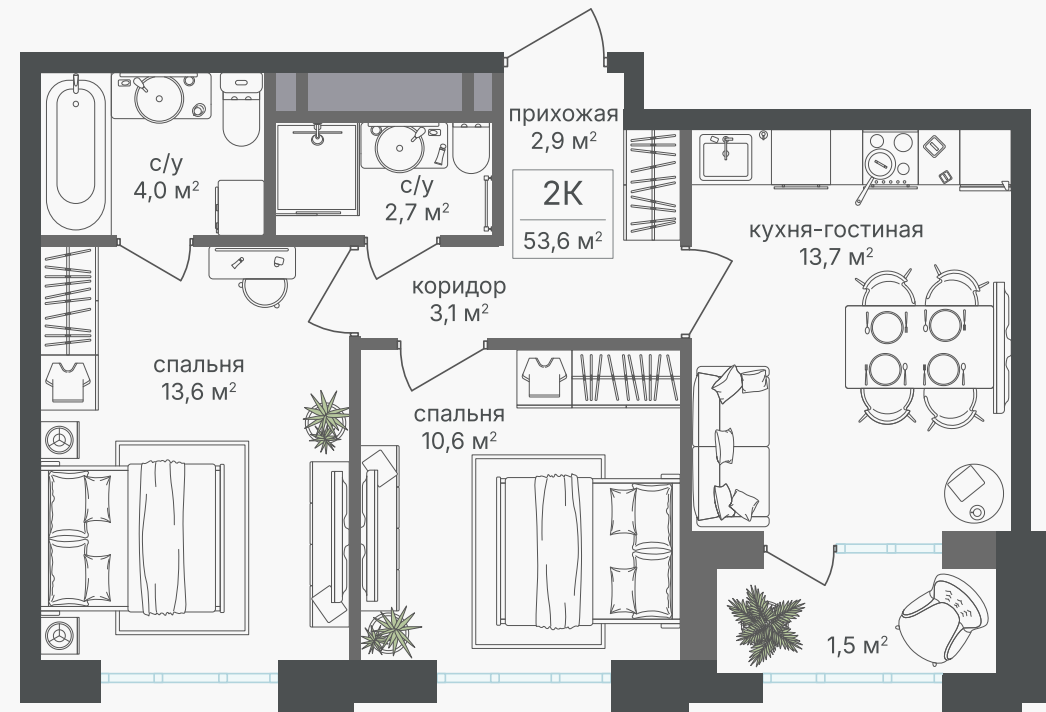

PG-ДЕВЕЛОПМЕНТ

2-комнатная квартира, 52.1 м²

ЖИЛОЙ КОМПЛЕКС
Михалковский

Корпус	Секция	Этаж
5	1	18 / 20
Комнат	Площадь	Отделка
2	52.1 м ²	Нет

21 934 100 руб

Артикул 5-18-110

PG-ДЕВЕЛОПМЕНТ

2-комнатная квартира, 52.1 м²

ЖИЛОЙ КОМПЛЕКС
Михалковский

Корпус	Секция	Этаж
5	1	18 / 20
Комнат	Площадь	Отделка
2	52.1 м ²	Нет

21 934 100 руб

Артикул 5-18-110